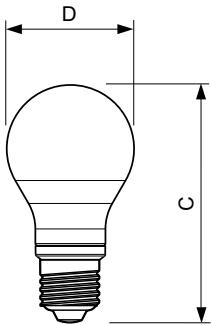

Produkt Daten

Allgemeine Informationen		Restlichtstrom am Ende der Nennlebensdauer (Nom.)	
Socket	E27		70 %
Nennlebensdauer	15.000 Stunde(n)	Photobiologische Sicherheit gemäß EN 62471 RG1	
Schaltzyklus	30.000	Betrieb und Elektrik	
Beleuchtungstechnologie	LED	Netzfrequenz	50 to 60 Hz
Referenz für Lichtstrommessung	Sphere	Eingangsfrequenz	50 bis 60 Hz
Garantiedauer	2 Jahre	Systemleistung	7 W
Lichttechnische Daten		Lampenstrom (Nom)	60 mA
Farbcode	827 [CCT of 2700K]	Äquivalente Leistung	60 W
Ausstrahlungswinkel (Nom)	300 Grad	Startzeit (Nom)	0,5 s
Lichtstrom	806 lm	Aufwärmzeit bis 60 % Licht	0,5 s
Lichtfarbe	Warmweiß (WW)	Leistungsfaktor (Bruchteil)	0.51
Ähnlichste Farbtemperatur	2700 K	Spannung (Nom)	220-240 V
Nennlichtausbeute (Nom)	115,00 lm/W	Temperatur	
Farbkonsistenz	<6	Gehäusetemperatur (Nom)	50 °C
Farbwiedergabeindex (CRI)	80		

CorePro GLass LED-Lampen

Lichtregelung und Dimmen

Dimmbar	Nein
---------	------

Mechanik und Gehäuse

Kolbenausführung	Matt
Kolbenform	A60
Nettogewicht (Stück)	0,030 kg

Genehmigung und Anwendung

Energieeffizienzklasse	E
Energieverbrauch kWh/1.000 Std.	7 kWh
EPREL-Registrierungsnummer	1825134
CE-Zeichen	Ja
EU RoHS-konform	Ja
EyeComfort	Ja
Flackerwert (PstLM) – Flackerwert gemäß EN 61000-3-3	1
Messung der Sichtbarkeit des Stroboskopeffekts (SVM)	0,9

Abmessungsskizzen

Product	D	C
CorePro LEDBulbND 7-60W E27 A60 827FR G	60 mm	110 mm

Photometrische Daten

Spectral Power Distribution Colour - CorePro LEDBulbND 7-60W E27 A60 827FR G

Light Distribution Diagram - CorePro LEDBulbND 7-60W E27 A60 827FR G