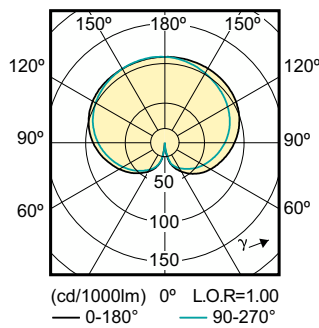

Produkt Daten

Allgemeine Informationen		Restlichtstrom am Ende der Nennlebensdauer (Nom.)	
Socket	E27		70 %
Nennlebensdauer	15.000 Stunde(n)	Photobiologische Sicherheit gemäß EN 62471 RG1	
Schaltzyklus	30.000	Betrieb und Elektrik	
Beleuchtungstechnologie	LED	Netzfrequenz	50 to 60 Hz
Referenz für Lichtstrommessung	Sphere	Eingangsfrequenz	50 bis 60 Hz
Garantiedauer	2 Jahre	Systemleistung	7 W
Lichttechnische Daten		Lampenstrom (Nom)	60 mA
Farbcode	827 [CCT of 2700K]	Äquivalente Leistung	60 W
Ausstrahlungswinkel (Nom)	300 Grad	Startzeit (Nom)	0,5 s
Lichtstrom	806 lm	Aufwärmzeit bis 60 % Licht	0,5 s
Lichtfarbe	Warmweiß (WW)	Leistungsfaktor (Bruchteil)	0.51
Ähnlichste Farbtemperatur	2700 K	Spannung (Nom)	220-240 V
Nennlichtausbeute (Nom)	115,00 lm/W	Temperatur	
Farbkonsistenz	<6	Gehäusetemperatur (Nom)	50 °C
Farbwiedergabeindex (CRI)	80		

CorePro GLass LED-Lampen

Lichtregelung und Dimmen

Dimmbar	Nein
---------	------

Mechanik und Gehäuse

Kolbenausführung	Matt
Kolbenform	A60
Nettogewicht (Stück)	0,030 kg

Genehmigung und Anwendung

Energieeffizienzklasse	E
Energieverbrauch kWh/1.000 Std.	7 kWh
EPREL-Registrierungsnummer	1825134
CE-Zeichen	Ja
EU RoHS-konform	Ja
EyeComfort	Ja
Flackerwert (PstLM) – Flackerwert gemäß EN 61000-3-3	1
Messung der Sichtbarkeit des Stroboskopeffekts (SVM)	0,9

Abmessungsskizzen

Product	D	C
CorePro LEDBulbND 7-60W E27 A60 827FR G	60 mm	110 mm

Photometrische Daten

Spectral Power Distribution Colour - CorePro LEDBulbND 7-60W E27 A60 827FR G

Light Distribution Diagram - CorePro LEDBulbND 7-60W E27 A60 827FR G