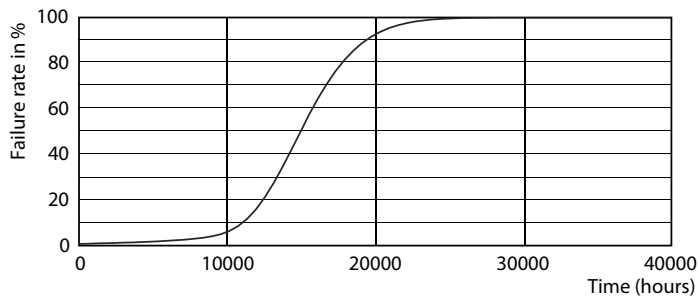

Life Expectancy Diagram

Lumen Maintenance Diagram - CorePro LEDBulbND 7-60W E27 A60 827FR G