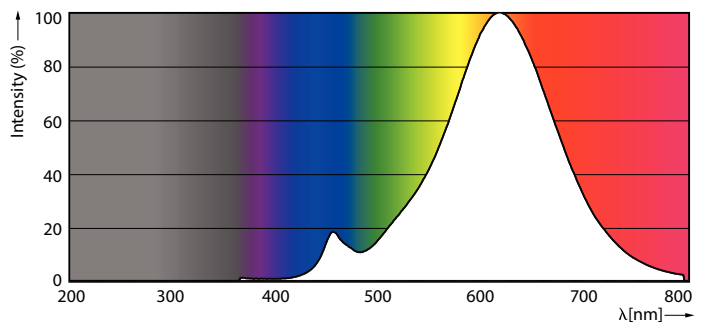

Photometrische Daten

Spectral Power Distribution Colour - CorePro LEDBulbND 7-60W E27 WW A60 CL G