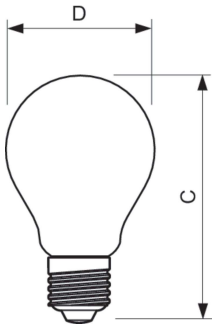

Temperatur	
Gehäusetemperatur (Nom)	45 °C

CorePro GLass LED-Lampen

Lichtregelung und Dimmen

Dimmbar	Nein
---------	------

Mechanik und Gehäuse

Kolbenausführung	Klar
Kolbenform	A60
Nettogewicht (Stück)	0,030 kg

Abmessungsskizzen

Product	D	C
CorePro LEDBulbND 7-60W E27 WW A60 CL G	60 mm	104 mm

Photometrische Daten

General uniform lighting - CorePro LEDBulbND 7-60W E27 WW A60 CL G

Spectral Power Distribution Colour - CorePro LEDBulbND 7-60W E27 WW A60 CL G