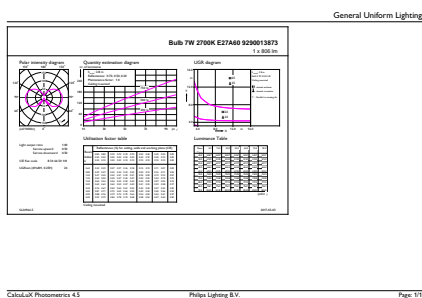

Anwendungsbedingungen

ist eine Verwendung in geschlossenen Leuchten möglich	No
---	----

Produktdaten

Bestell-Produktname	CorePro LEDBulbND 7-60W E27 WW A60 CL G
Gesamtbezeichnung des Produkts	CorePro LEDBulbND 7-60W E27 WW A60 CL G
Gesamt-Produktcode	871951438003500
Bestellcode	38003500
Material-Nr. (12NC)	929001387362
Anzahl pro Verpackung	1
EAN/UPC – Produkt/Kiste	8719514380035
Zähler – Pakete pro Außenkarton	10
EAN Umverpackung	8719514380042

Abmessungsskizzen

Product	D	C
CorePro LEDBulbND 7-60W E27 WW A60 CL G	60 mm	104 mm

Photometrische Daten

General uniform lighting - CorePro LEDBulbND 7-60W E27 WW A60 CL G

Spectral Power Distribution Colour - CorePro LEDBulbND 7-60W E27 WW A60 CL G