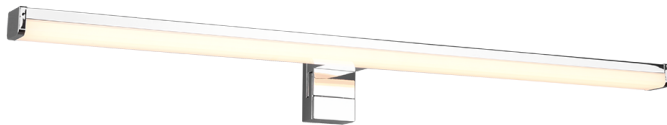

Wandleuchte

LINO – 284116006

incl. 1x SMD LED, 11W · 1x 1350lm, 3000K

Merkmale:

- IP44
- Wandmontage

Schlichtes Design zum Mitgestalten - damit überzeugt die Badleuchte LINO! Durch die Auswahl zwischen drei Füßen der Leuchte kann man das Aussehen der LINO mitgestalten und seine persönliche Note einfließen lassen. Die Leuchte ist mit der Schutzart IP44 ausgestattet, sodass sie ohne Bedenken im Bad eingesetzt werden kann. Idealerweise wird die Wandleuchte über dem Badezimmerspiegel angebracht, um für optimale Lichtverhältnisse zu sorgen. Die schmale Leuchte ist in Chrom gehalten und fügt sich problemlos in verschiedene Badeinrichtungen ein. Darüber hinaus verfügen die Leuchten über moderne LED-Technologie, die für eine hohe Lichtqualität steht. LED-Lichtquellen zeichnen sich durch eine lange Lebensdauer und eine geringe Wärmeentwicklung aus.

Farbe und Material:

Farbe: Chrom
Material: Kunststoff

Maße:

Breite: 60 cm
Höhe: 6 cm
Gewicht: 0,3 kg

Technische Daten:

Leuchtmittel: SMD (fest verbaut)
Watt: 11W
Lumen: 1x 1350lm
Kelvin: 3000K
Farbwiedergabe (CRI): > 80 CRI
Lebensdauer: 20000h
Schaltzyklen: 15000x ON/OFF
Betriebsspannung: 230V ~ 50Hz
Schutzklasse: 2
IP Klassifikation: IP44