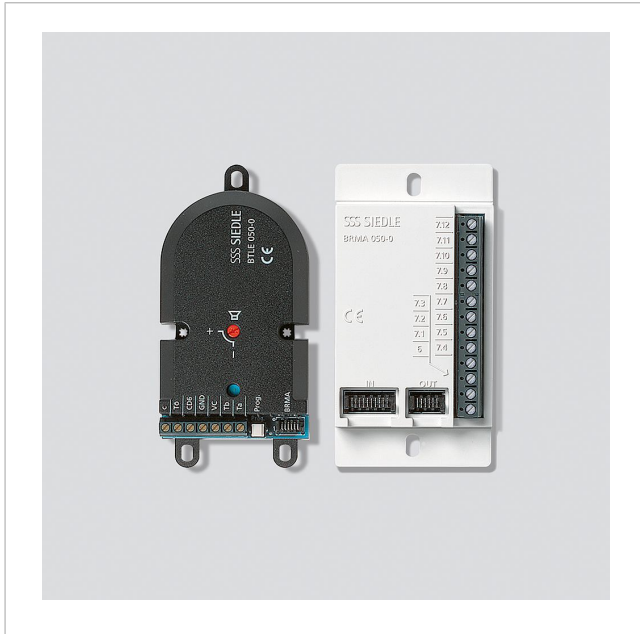

Bus-  
Einbautürlautsprecher  
mit Bus-Ruftastenmatrix  
BTLE 051-05

200049335-01

## Produktbeschreibung

Bus-Einbautürlautsprecher mit Bus-Ruftastenmatrix zum Einbau in bauseits gestellte Sprechfächer, Türkonstruktionen, Briefkästen etc.

### Leistungsmerkmale BTLE 050-...

- Lautsprecher, Sprachlautstärke einstellbar
- langlebiges Elektret-Mikrofon
- potentialfreier Arbeitskontakt für Türöffner, ohne Zusatzverdrahtung über vorhandene Busleitung ansteuerbar
- integrierte Kameraansteuerung
- universelle Befestigungsmöglichkeiten, bei Verwendung der Jalousie ZJ 051-... direkt auf dieser anschraubbar

## Technische Daten

Kontaktart:	Schließer 15 V AC, 30 V DC, 2 A
Schaltzeit:	3 Sek.
Schutzart:	abhängig von den Einbaubedingungen
Abmessungen (mm) B x H x T:	BTLE 050-05 124 x 60 x 31, BRMA 050-01 53 x 100 x 17
Abmessungen Gehäuse (mm) B x H x T:	100 x 60 x 31