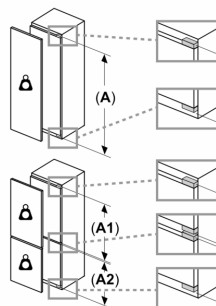

Serie 4, Einbau-Kühlschrank mit Gefrierfach, 122.5 x 56 cm, Flachscharnier KIL42VFE0