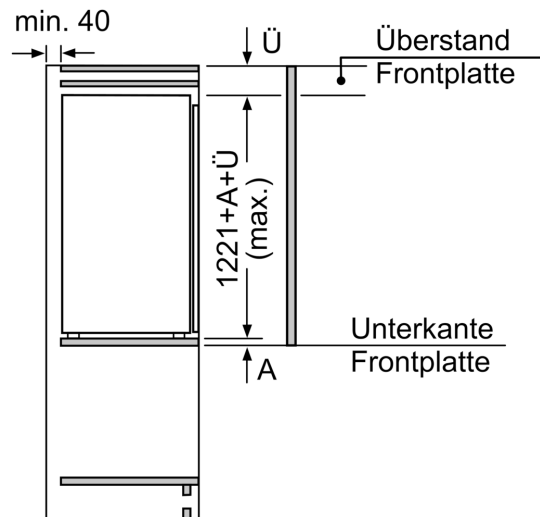

### **Maße**

- Gerätemaße ( H x B x T): 122.1 cm x 54.1 cm x 54.8 cm

## Serie 4, Einbau-Kühlschrank mit Gefrierfach, 122.5 x 56 cm, Flachscharnier KIL42VFE0

A	B	C	D
1500-1750	22	22	B+5 / C+5
720-1400	19	19	
A1	15	19	
A2	15	19	

Maße in mm

Maße in mm

Maße in mm  
 Empfehlung Spaltmaße für Flachscharnier