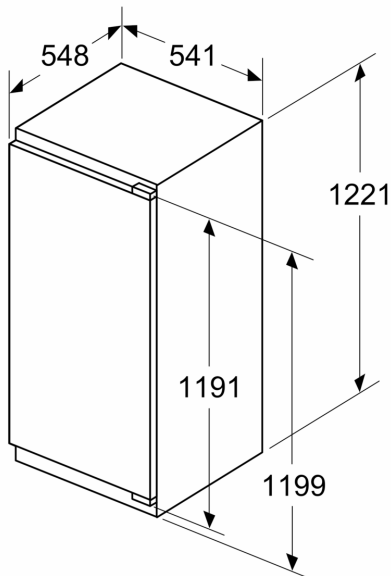

### **Maße**

- Gerätemaße ( H x B x T): 122.1 cm x 54.1 cm x 54.8 cm

## Serie 4, Einbau-Kühlschrank mit Gefrierfach, 122.5 x 56 cm, Flachscharnier KIL42VFE0

A	B	C	D
1500-1750	22	22	B+5 / C+5
720-1400	19	19	
A1	15	19	
A2	15	19	

Maße in mm

Maße in mm

Maße in mm  
 Empfehlung Spaltmaße für Flachscharnier