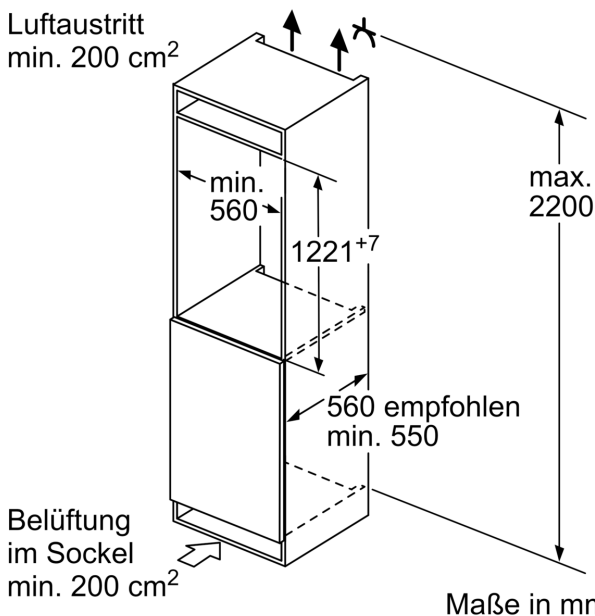

### **Maße**

- Gerätemaße ( H x B x T): 122.1 cm x 54.1 cm x 54.8 cm

## Serie 4, Einbau-Kühlschrank mit Gefrierfach, 122.5 x 56 cm, Flachscharnier KIL42VFE0

A	B	C	D
1500-1750	22	22	B+5 / C+5
720-1400	19	19	
A1	15	19	
A2	15	19	

Maße in mm

Maße in mm

Maße in mm  
 Empfehlung Spaltmaße für Flachscharnier

F	R	X
16-19	0-3	2,5
20	0-1	3
	2-3	2,5
21	0-1	3
	2-3	2,5
22	0	4
	1	3,5
	2-3	3

Die in der Tabelle empfohlenen Spaltmasse sind einzuhalten, um eine kollisionsfreie Öffnung der Gerätetüre zu gewährleisten und Beschädigungen am Küchenmöbel zu vermeiden.