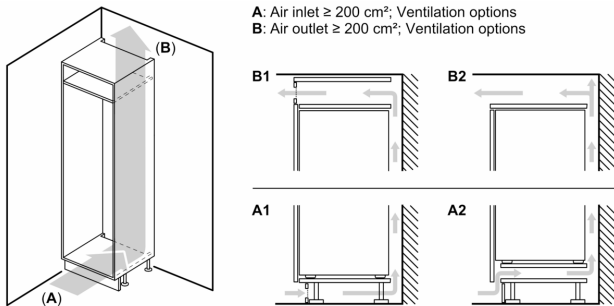

Serie 4, Einbau-Kühlschrank mit Gefrierfach, 122.5 x 56 cm, Flachscharnier KIL42VFE0