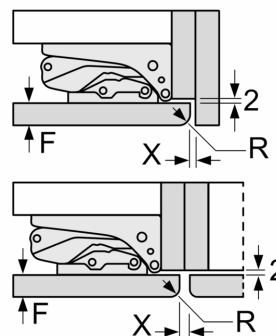

## Serie 4, Einbau-Kühlschrank mit Gefrierfach, 122.5 x 56 cm, Flachscharnier KIL42VFE0

A	B	C	D
1500-1750	22	22	B+5 / C+5
720-1400	19	19	
A1	15	19	
A2	15	19	

Maße in mm

Maße in mm

Maße in mm  
 Empfehlung Spaltmaße für Flachscharnier

F	R	X
16-19	0-3	2,5
20	0-1	3
	2-3	2,5
21	0-1	3
	2-3	2,5
22	0	4
	1	3,5
	2-3	3

Die in der Tabelle empfohlenen Spaltmasse sind einzuhalten, um eine kollisionsfreie Öffnung der Gerätetüre zu gewährleisten und Beschädigungen am Küchenmöbel zu vermeiden.