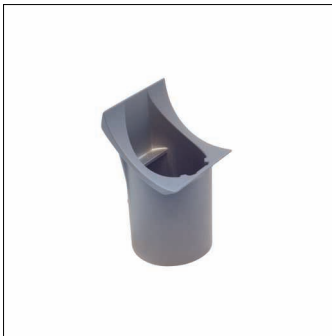

Bestell-Nr.: 5XC10108XM1 | **GTIN (EAN):** 4058352460153

Produktbeschreibung: SL11/21,Mastfl.,Ø76/60,Alu,DB702S

Streetlight SL 11/21, Mastflansch, Montageart: Aufsatz, Ansatz, Mastflansch, aus Aluminium-Druckguss, lackiert, SITECO eisenglimmer (DB 702S), Zopfmaß: 76/60mm, Verpackungseinheit: 1 Stück

Gew. (kg): 0,7
GTIN (EAN): 4058352460153

Bestell-Nr.: 5XC10108XM1 | **GTIN (EAN):** 4058352460153

Technische Detailbeschreibung: SL11/21,Mastfl,Ø76/60,Alu,DB702S

Kenndaten

- Produkttyp: Mastflansch
- Produktname: Streetlight SL 11/21
- Bestell-Nr.: 5XC10108XM1

Material, Farbe

- Mastflansch: Aluminium-Druckguss, lackiert, SITECO eisenglimmer (DB 702S)
- Farbangabe: SITECO eisenglimmer (DB 702S)

Montage

- Montageart, Montageort: Ansatz, Aufsatz

Abmessung, Gewicht

- Gewicht: 0,7kg
- Mastzopf: Zopfmaß: 76/60mm