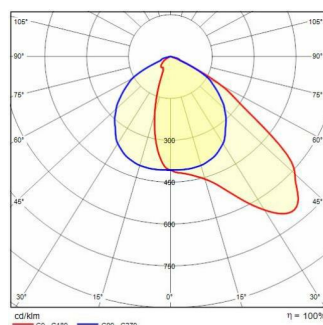

Photometrische Daten