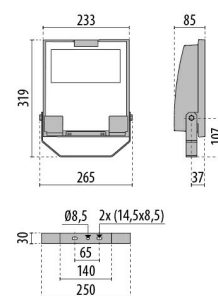

GUELL 1 A/W

Artikelnummer	3115059
Fassung:	LED
Leuchtmittel:	LED
Leistung:	51 W
Farbe / RAL:	GR-94 / Grau metallic / Strukturiert
Schutzklasse:	I
Schutzart IP:	IP66
IK-J-xxIP:	IK07 3J xx5
CRI:	80
Kelvin:	4000
Leistungsfaktor / COS Φ:	0.9
Optik:	Asymmetrische breite streuoptik
LED-Nennlichtstrom (lm):	8099 lm
Leuchtenlichtstrom (lm):	6505 lm
L:	L90
B:	B20
Lebensdauer:	80000 h
Min. Umgebungstemperatur (°C):	-20
Max. Umgebungstemperatur (°C):	35
IPEA* (Straßenbeleuchtung):	A6+
IPEA* (Flächen, Kreisverkehre):	A7+
IPEA* (Radfahrer / Fußgänger):	A6+
IPEA* (Grünzonen):	A6+
IPEA* (historische Stadtkerne):	A10+
Lichtstärkeklasse:	G*6

Photometrische Daten

Technische Zeichnung

OPTIONALES ZUBEHÖR

GUELL 1

14172902
Schutzgitter GUELL 1

14174220
Anschlussbox IP 66

14173394
Wandhalterung 500 mm GUELL 1/2
Grau metallic

14173494
Wandhalterung 1000 mm GUELL 1/2
Grau metallic