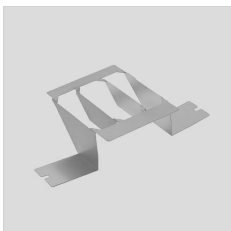

Beschreibung

- LED-Scheinwerfer für den Außen- und Innenbereich, bestehend aus:
- Mit Polymerpulverlack körnig grau lackiertes Aluminiumdruckgussgehäuse nach vorheriger chemischer Oberflächenbehandlung ISO 9227/12944 - ISO 9223 (C5)
 - Diffusor aus extra klarem, gehärteten Sicherheits-Flachglas
 - Hochleistungsreflektoren aus metallisiertem Reinstaluminium 99,99%, hochglänzend, oxidations- und irisierungsfrei
 - Altersbeständige Silikonichtung
 - Kabelverschraubung M20x1.5 für Kabel mit \varnothing 10-14 mm
 - Äußere Schrauben aus Edelstahl
 - Aluminium-Clip mit Edelstahlfeder, unverlierbar
 - Stahlbügel, lackiert mit Polyesterpulverlack nach Kataphorese-Beschichtung
 - Öffnungs- und wartbare Leuchte
 - Ausführungen mit dimmbarem Konverter lieferbar. Wenden Sie sich an das Werk
 - Informationen zu anderen Farbtemperaturen und zum Farbwiedergabeindex erhalten Sie vom Werk
 - Design by GIORGIO LODI

Photometrische Daten

Technische Zeichnung

OPTIONALES ZUBEHÖR

GUELL 1

14172902
Schutzgitter GUELL 1

14174220
Anschlussbox IP 66

14173394
Wandhalterung 500 mm GUELL 1/2
Grau metallic

14173494
Wandhalterung 1000 mm GUELL 1/2
Grau metallic

14453194
Einzelne Halterung für Mastzopf Ø
60/76 mm GUELL 1
Grau metallic

14453294
Doppelte Halterung für Mastzopf Ø
60/76 mm GUELL 1
Grau metallic

GUELL 1 A/W - GUELL 1 S/W

14173294
Softglas GUELL 1
Grau metallic

GUELL 1 A/W

14173120
Blendschutzelement GUELL 1
asymmetrisch