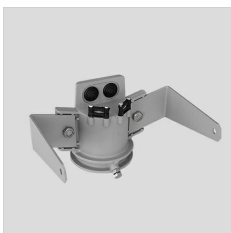

GUELL 1 A/W

Artikelnummer	3115059
Fassung:	LED
Leuchtmittel:	LED
Leistung:	51 W
Farbe / RAL:	GR-94 / Grau metallic / Strukturiert
Schutzklasse:	I
Schutzart IP:	IP66
IK-J-xxIP:	IK07 3J xx5
CRI:	80
Kelvin:	4000
Leistungsfaktor / COS Φ:	0.9
Optik:	Asymmetrische breite streuoptik
LED-Nennlichtstrom (lm):	8099 lm
Leuchtenlichtstrom (lm):	6505 lm
L:	L90
B:	B20
Lebensdauer:	80000 h
Min. Umgebungstemperatur (°C):	-20
Max. Umgebungstemperatur (°C):	35
IPEA* (Straßenbeleuchtung):	A6+
IPEA* (Flächen, Kreisverkehre):	A7+
IPEA* (Radfahrer / Fußgänger):	A6+
IPEA* (Grünzonen):	A6+
IPEA* (historische Stadtkerne):	A10+
Lichtstärkeklasse:	G*6

Beschreibung

- LED-Scheinwerfer für den Außen- und Innenbereich, bestehend aus:
- Mit Polymerpulverlack körnig grau lackiertes Aluminiumdruckgussgehäuse nach vorheriger chemischer Oberflächenbehandlung ISO 9227/12944 - ISO 9223 (C5)
 - Diffusor aus extra klarem, gehärteten Sicherheits-Flachglas
 - Hochleistungsreflektoren aus metallisiertem Reinstaluminium 99,99%, hochglänzend, oxidations- und irisierungsfrei
 - Altersbeständige Silikonichtung
 - Kabelverschraubung M20x1.5 für Kabel mit \varnothing 10-14 mm
 - Äußere Schrauben aus Edelstahl
 - Aluminium-Clip mit Edelstahlfeder, unverlierbar
 - Stahlbügel, lackiert mit Polyesterpulverlack nach Kataphorese-Beschichtung
 - Öffnungs- und wartbare Leuchte
 - Ausführungen mit dimmbarem Konverter lieferbar. Wenden Sie sich an das Werk
 - Informationen zu anderen Farbtemperaturen und zum Farbwiedergabeindex erhalten Sie vom Werk
 - Design by GIORGIO LODI

Photometrische Daten

Technische Zeichnung

OPTIONALES ZUBEHÖR

GUELL 1

14172902
Schutzgitter GUELL 1

14174220
Anschlussbox IP 66

14173394
Wandhalterung 500 mm GUELL 1/2
Grau metallic

14173494
Wandhalterung 1000 mm GUELL 1/2
Grau metallic