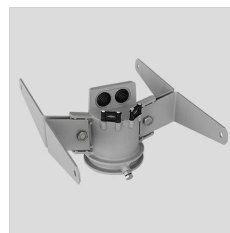

14453294
Doppelte Halterung für Mastzopf Ø
60/76 mm GUELL 1
Grau metallic