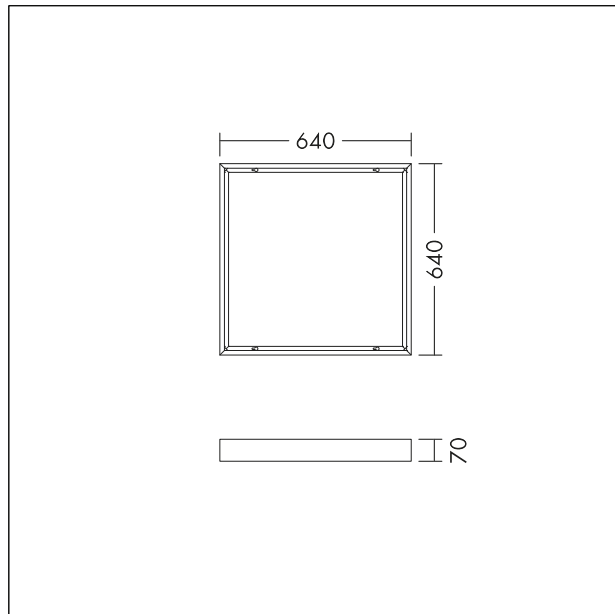

Aufputzmontagesatz

Aufputzmontagesatz für Q622 THORNeco LED Panels (Anna Vario, Anna Vario Flex, Caro). Kompatibel mit dem THORNeco Just Notlichtset. Gewicht: 2,4 kg.

TE\_ANNA\_F\_60\_mount\_box\_persp.jpg