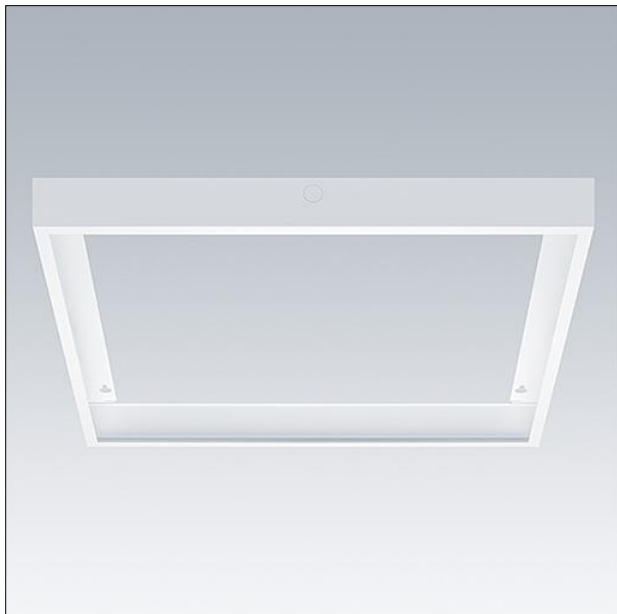

Aufputzmontagesatz

Aufputzmontagesatz für Q622 THORNeco LED Panels (Anna Vario, Anna Vario Flex, Caro). Kompatibel mit dem THORNeco Just Notlichtset. Gewicht: 2,4 kg.

TE\_ANNA\_F\_60\_mount\_box\_persp.jpg