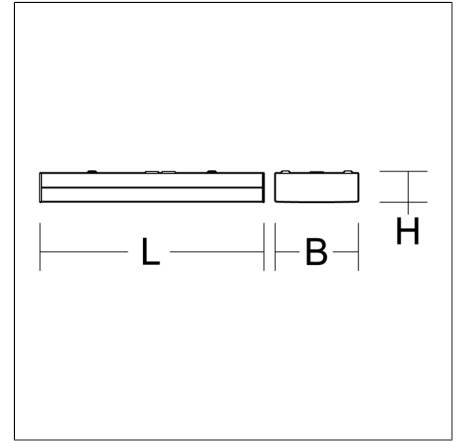

Formschöne und hocheffiziente Wannenleuchte für den Einsatz auch bei erhöhten Anforderungen. Gehäuse und Endkappen aus Stahlblech pulverbeschichtet. Endkappen ohne sichtbare Schrauben, mit dauerformbeständiger Silikonschaumdichtung. Rechteckiger Diffusor aus verformungsfreiem Kunststoff (PMMA) opal. Speziell aufeinander abgestimmtes 2-Komponenten-Optiksystem für eine homogene und weiche Ausleuchtung der gesamten lichtabgebenden Fläche. Geeignet für Deckenanbau, Wandanbau. Betriebsgerät integriert. Für Durchgangsverdrahtung geeignet. MultiLumen: Einstellbarkeit des Leuchtenlichtstroms in 4 Stufen. Leuchten mit begrenzter Oberflächentemperatur nach DIN EN 60598-2-24 zur Verwendung in einer Umgebung, in der eine Ablagerung von nichtleitfähigem Staub auf der Leuchte erwartet werden kann. Zugelassen für den Einsatz in der Lebensmittel- und Getränkeindustrie. Umweltfreundlich und ressourcenschonend durch austauschbare Komponenten.

Produktdaten

Länge L	1200 mm
Breite B	160 mm
Höhe H	58 mm
Gewicht	3.91 kg
Lichtquelle	LED
Farbtemperatur	3000 K
Bemessungsleuchtenlichtstrom	3150 lm, 3800 lm, 4300 lm, 4750 lm
Bemessungsleistung	25 W, 29 W, 34 W, 38 W
Systemeffizienz	125 lm/W | 126 lm/W | 126 lm/W | 131 lm/W
Blendungsbewertungsindex UGR (4H 8H)	22,6 | 23,2 | 23,7 | 24
Ausstrahlwinkel	down 144°/114° up 180°/55° | 180°/53° | 180°/52° | 180°/52°
Lebensdauer	50000 h (L80/B10)
Farbwiedergabeindex	80
Farbkonsistenz	3
Photobiologische Sicherheit nach EN 62471	Risikogruppe 1
Betriebsgerät	Konverter
Steuerung	on/off
Spannung	220 - 240 V / 50 Hz, 60 Hz
Leuchten an Sicherung B10A	20
Leuchten an Sicherung B16A	31
Leuchten an Sicherung C10A	30
Leuchten an Sicherung C16A	49
Einschaltstrom / Einschaltzeit	13.6 A / 220 µs
CIE Flux Code / CEN Flux Code	40 70 90 84 100
Schutzart	IP 54 Deckenmontage IP 50 Wandmontage
Schutzklasse	I
Glühdrahtprüfung	650 °C
Schlagfestigkeit	IK05
Umgebungstemperatur	-25 °C ... + 35 °C
Sicherheitszeichen	D-Zeichen
Konformitätszeichen	CE, EAC