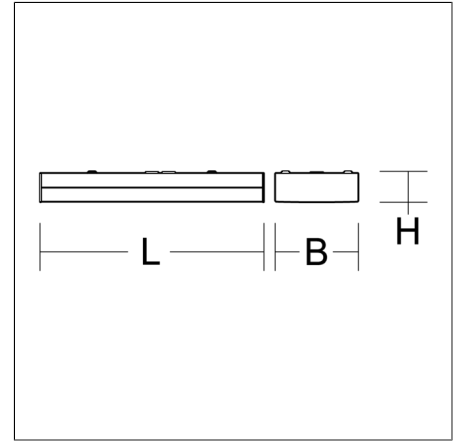

Formschöne und hocheffiziente Wannenleuchte für den Einsatz auch bei erhöhten Anforderungen. Gehäuse und Endkappen aus Stahlblech pulverbeschichtet. Endkappen ohne sichtbare Schrauben, mit dauerformbeständiger Silikonschaumdichtung. Rechteckiger Diffusor aus verformungsfreiem Kunststoff (PMMA) opal. Speziell aufeinander abgestimmtes 2-Komponenten-Optiksystem für eine homogene und weiche Ausleuchtung der gesamten lichtabgebenden Fläche. Geeignet für Deckenanbau, Wandanbau. Betriebsgerät integriert. Für Durchgangsverdrahtung geeignet. MultiLumen: Einstellbarkeit des Leuchtenlichtstroms in 4 Stufen. Leuchten mit begrenzter Oberflächentemperatur nach DIN EN 60598-2-24 zur Verwendung in einer Umgebung, in der eine Ablagerung von nichtleitfähigem Staub auf der Leuchte erwartet werden kann. Zugelassen für den Einsatz in der Lebensmittel- und Getränkeindustrie. Umweltfreundlich und ressourcenschonend durch austauschbare Komponenten.

Produktdaten

Länge L	1200 mm
Breite B	160 mm
Höhe H	58 mm
Gewicht	3.91 kg
Lichtquelle	LED
Farbtemperatur	4000 K
Bemessungsleuchtenlichtstrom	3300 lm, 3950 lm, 4450 lm, 4950 lm
Bemessungsleistung	25 W, 29 W, 34 W, 38 W
Systemeffizienz	130 lm/W | 131 lm/W | 132 lm/W | 136 lm/W
Blendungsbewertungsindex UGR (4H 8H)	22,7 | 23,4 | 23,8 | 24,1
Ausstrahlwinkel	down 144°/114° up 180°/55° | 180°/53° | 180°/52° | 180°/52°
Lebensdauer	50000 h (L80/B10)
Farbwiedergabeindex	80
Farbkonsistenz	3
Photobiologische Sicherheit nach EN 62471	Risikogruppe 1
Betriebsgerät	Konverter
Steuerung	on/off
Spannung	220 - 240 V / 50 Hz, 60 Hz
Leuchten an Sicherung B10A	20
Leuchten an Sicherung B16A	31
Leuchten an Sicherung C10A	30
Leuchten an Sicherung C16A	49
Einschaltstrom / Einschaltzeit	13.6 A / 220 µs
CIE Flux Code / CEN Flux Code	40 70 90 84 100
Schutzart	IP 54 Deckenmontage IP 50 Wandmontage
Schutzklasse	I
Glühdrahtprüfung	650 °C
Schlagfestigkeit	IK05
Umgebungstemperatur	-25 °C ... + 35 °C
Sicherheitszeichen	D-Zeichen
Konformitätszeichen	CE, EAC