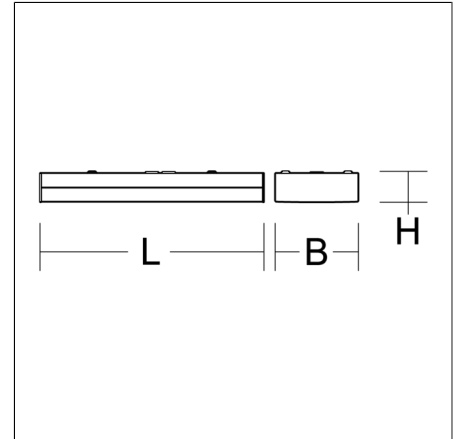

Formschöne und hocheffiziente Wannenleuchte für den Einsatz auch bei erhöhten Anforderungen. Gehäuse und Endkappen aus Stahlblech pulverbeschichtet. Endkappen ohne sichtbare Schrauben, mit dauerformbeständiger Silikonschaumdichtung. Rechteckiger Diffusor aus verformungsfreiem Kunststoff (PMMA) opal. Speziell aufeinander abgestimmtes 2-Komponenten-Optiksystem für eine homogene und weiche Ausleuchtung der gesamten lichtabgebenden Fläche. Geeignet für Deckenanbau, Wandanbau. Betriebsgerät integriert. Für Durchgangsverdrahtung geeignet. MultiLumen: Einstellbarkeit des Leuchtenlichtstroms in 4 Stufen. Leuchten mit begrenzter Oberflächentemperatur nach DIN EN 60598-2-24 zur Verwendung in einer Umgebung, in der eine Ablagerung von nichtleitfähigem Staub auf der Leuchte erwartet werden kann. Zugelassen für den Einsatz in der Lebensmittel- und Getränkeindustrie. Umweltfreundlich und ressourcenschonend durch austauschbare Komponenten.

Produktdaten

Länge L	1500 mm
Breite B	160 mm
Höhe H	58 mm
Gewicht	4.69 kg
Lichtquelle	LED
Farbtemperatur	3000 K
Bemessungsleuchtenlichtstrom	5500 lm, 6300 lm, 6550 lm, 7150 lm
Bemessungsleistung	42 W, 49 W, 51 W, 57 W
Systemeffizienz	125 lm/W | 128 lm/W | 129 lm/W | 131 lm/W
Blendungsbewertungsindex UGR (4H 8H)	23,8 | 24,3 | 24,4 | 24,7
Ausstrahlwinkel	down 145°/114° up 180°/55° | 180°/58° | 180°/57° | 180°/58°
Lebensdauer	50000 h (L80/B10)
Farbwiedergabeindex	80
Farbkonsistenz	3
Photobiologische Sicherheit nach EN 62471	Risikogruppe 1
Betriebsgerät	Konverter
Steuerung	on/off
Spannung	220 - 240 V / 50 Hz, 60 Hz
Leuchten an Sicherung B10A	13
Leuchten an Sicherung B16A	21
Leuchten an Sicherung C10A	21
Leuchten an Sicherung C16A	33
Einschaltstrom / Einschaltzeit	13.6 A / 220 µs
CIE Flux Code / CEN Flux Code	40 70 90 84 100
Schutzart	IP 54 Deckenmontage IP 50 Wandmontage
Schutzklasse	I
Glühdrahtprüfung	650 °C
Schlagfestigkeit	IK05
Umgebungstemperatur	-25 °C ... + 35 °C
Sicherheitszeichen	D-Zeichen
Konformitätszeichen	CE, EAC