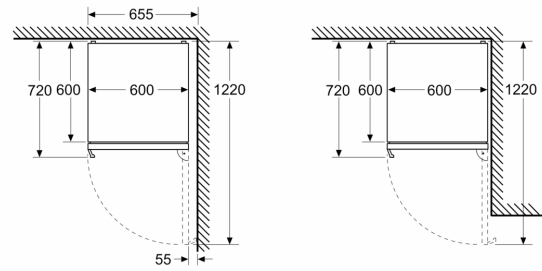

Energieeffizienzklasse:C
 Bauform: Freistehend
 Dekorrahmen/ - platte: Möglich mit Zubehör
 Höhe: 1860 mm
 Gerätebreite:600 mm
 Gerätetiefe:665 mm
 Nettogewicht:65.7 kg
 Absicherung: 10 A
 Türanschlag:Rechts wechselbar
 Spannung: 220-240 V
 Frequenz: 50 Hz
 Länge Anschlusskabel: 240.0 cm
 Anzahl Verdichter: 1
 Anzahl unabhängiger Kühlkreisläufe:2
 Innenlüfter:Nein
 Scharniere wechselbar: Ja
 Flaschenregale:Nein
 Frostfree System:Kühlschrank und Gefriergerät
 Gerätetyp: Freistehend

**Serie 4, Freistehende
Kühl-Gefrier-Kombination mit
Gefrierbereich unten, 186 x 60 cm,
Gebürsteter Stahl AntiFingerprint
KGHN36VICT**

Maße in mm

Maße in mm

Maße in mm