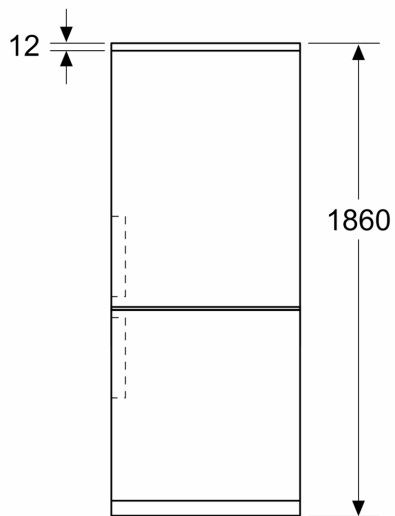

**Serie 4, Freistehende
Kühl-Gefrier-Kombination mit
Gefrierbereich unten, 186 x 60 cm,
Gebürsteter Stahl AntiFingerprint
KGHN36VICT**

- **Perfect Fit:** stelle deinen Kühlschrank an die Wand oder in eine Nische.
- **Zwei Kühlkreisläufe:** getrennt steuerbarer Kühl- und Gefrierbereich.

Energieeffizienzklasse:C
 Bauform: Freistehend
 Dekorrahmen/ - platte: Möglich mit Zubehör
 Höhe: 1860 mm
 Gerätebreite:600 mm
 Gerätetiefe:665 mm
 Nettogewicht:65.7 kg
 Absicherung: 10 A
 Türanschlag:Rechts wechselbar
 Spannung: 220-240 V
 Frequenz: 50 Hz
 Länge Anschlusskabel: 240.0 cm
 Anzahl Verdichter: 1
 Anzahl unabhängiger Kühlkreisläufe:2
 Innenlüfter:Nein
 Scharniere wechselbar: Ja
 Flaschenregale:Nein
 Frostfree System:Kühlschrank und Gefriergerät
 Gerätetyp: Freistehend

**Serie 4, Freistehende
Kühl-Gefrier-Kombination mit
Gefrierbereich unten, 186 x 60 cm,
Gebürsteter Stahl AntiFingerprint
KGHN36VICT**

Maße in mm

Maße in mm

Maße in mm