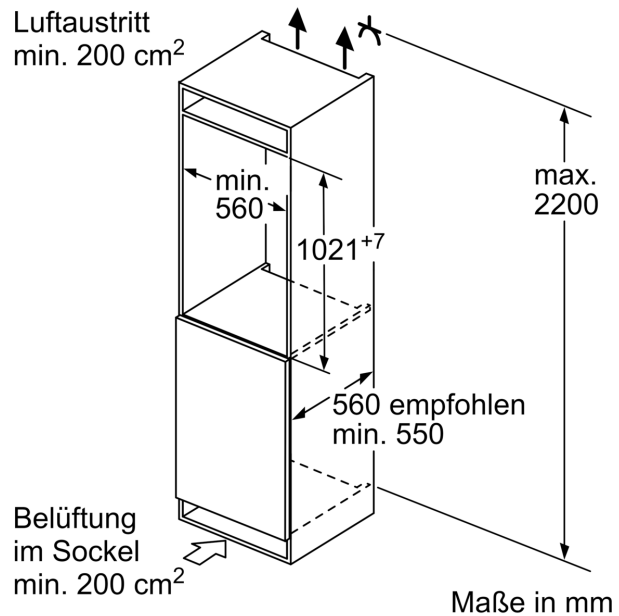

Energieeffizienzklasse:	E
Durchschnittlicher Energieverbrauch in Kilowattstunden pro Jahr (kWh/a):	145 kWh/annum
Volumen des Gefrierbereichs:	15 l
Volumen des Kühlbereichs:	132 l
Geräuschwert:	35 dB(A) re 1pW
Geräusch-Effizienzklasse:	B
Bauform:	Einbau
Dekorrahmen/ - platte:	Nicht möglich
Höhe:	1021 mm
Gerätebreite:	541 mm
Gerätetiefe:	548 mm
Min. Nischenmaße für Installation (H x B x T):	1025.0 x 560 x 550 mm
Nettogewicht:	33.7 kg
Absicherung:	10 A
Türanschlag:	Rechts wechselbar
Spannung:	220-240 V
Frequenz:	50 Hz
Länge Anschlusskabel:	230.0 cm
Anzahl Verdichter:	1
Anzahl unabhängiger Kühlkreisläufe:	1
Innenlüfter:	Nein
Scharniere wechselbar:	Ja
Anzahl höhenverstellbarer Ablagen im Kühlbereich:	2
Flaschenregale:	Nein
EAN-Nummer:	4242005321537
Marke:	Bosch
Internationale Bestellbezeichnung:	KIL32NSE0
Produktkategorie:	Kühlschrank
Frostfree System:	Nein
Gerätetyp:	Vollintegriert
Integriertes Zubehör:	3 x Eierablage, 1 x Eiswürfelschale

Maße

- Gerätemaße (H x B x T): 102.1 cm x 54.1 cm x 54.8 cm
- Nischenmaße (H x B x T): 102.5 cm x 56.0 cm x 55.0 cm

Technische Informationen

- easy Installation
- Schleppscharnier,
- Länge des Anschlusskabel: 230 cm
- 220 - 240 V
- Klimaklasse: SN-ST

Zubehör

- 3 x Eierablage, 1 x Eiwürfelschale

Länderspezifische Optionen

- Auf Basis der Ergebnisse der Normprüfung über 24 Std.
Tatsächlicher Verbrauch abhängig von Nutzung/Standort des Geräts.

Umwelt und Sicherheit

**Serie 2, Einbau-Kühlschrank mit
Gefrierfach, 102.5 x 56 cm,
Schleppcharnier
KIL32NSE0**

Maße in mm

Maße in mm

Maße in mm