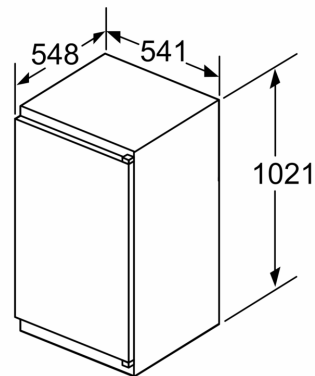

Maße

- Gerätemaße (H x B x T): 102.1 cm x 54.1 cm x 54.8 cm
- Nischenmaße (H x B x T): 102.5 cm x 56.0 cm x 55.0 cm

Technische Informationen

- easy Installation
- Schleppscharnier,
- Länge des Anschlusskabel: 230 cm
- 220 - 240 V
- Klimaklasse: SN-ST

Zubehör

- 3 x Eierablage, 1 x Eiwürfelschale

Länderspezifische Optionen

- Auf Basis der Ergebnisse der Normprüfung über 24 Std.
Tatsächlicher Verbrauch abhängig von Nutzung/Standort des Geräts.

Umwelt und Sicherheit

**Serie 2, Einbau-Kühlschrank mit
Gefrierfach, 102.5 x 56 cm,
Schleppcharnier
KIL32NSE0**

Maße in mm

Maße in mm

Maße in mm