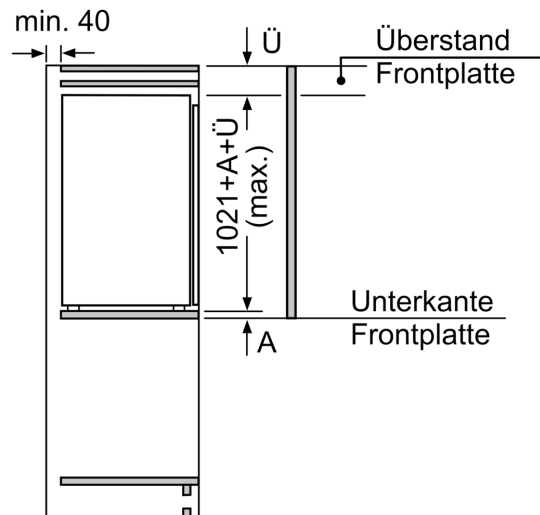

Maße

- Gerätemaße (H x B x T): 102.1 cm x 54.1 cm x 54.8 cm
- Nischenmaße (H x B x T): 102.5 cm x 56.0 cm x 55.0 cm

Technische Informationen

- Länge des Anschlusskabel: 230 cm
- 220 - 240 V
- Klimaklasse: SN-ST

Zubehör

- 3 x Eierablage, 1 x Eswürfelschale

Länderspezifische Optionen

- Auf Basis der Ergebnisse der Normprüfung über 24 Std.
Tatsächlicher Verbrauch abhängig von Nutzung/Standort des Geräts.

Serie 4, Einbau-Kühlschrank mit Gefrierfach, 102.5 x 56 cm, Flachscharnier KIL32VFE0

A	B	C	D
1500-1750	22	22	B+5 / C+5
720-1400	19	19	
A1	15	19	
A2	15	19	

Maße in mm

Maße in mm

Maße in mm
 Empfehlung Spaltmaße für Flachscharnier

F	R	X
16-19	0-3	2,5
20	0-1	3
	2-3	2,5
21	0-1	3
	2-3	2,5
22	0	4
	1	3,5
	2-3	3