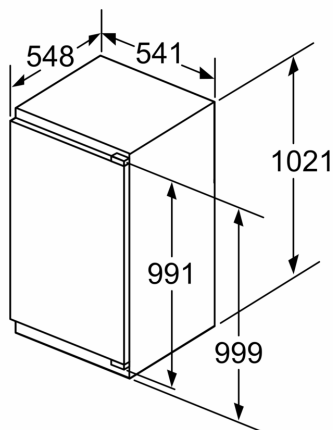

Maße

- Gerätemaße (H x B x T): 102.1 cm x 54.1 cm x 54.8 cm
- Nischenmaße (H x B x T): 102.5 cm x 56.0 cm x 55.0 cm

Technische Informationen

- Länge des Anschlusskabel: 230 cm
- 220 - 240 V
- Klimaklasse: SN-ST

Zubehör

- 3 x Eierablage, 1 x Eswürfelschale

Länderspezifische Optionen

- Auf Basis der Ergebnisse der Normprüfung über 24 Std.
Tatsächlicher Verbrauch abhängig von Nutzung/Standort des Geräts.

Serie 4, Einbau-Kühlschrank mit Gefrierfach, 102.5 x 56 cm, Flachscharnier KIL32VFE0

A	B	C	D
1500-1750	22	22	B+5 / C+5
720-1400	19	19	
A1	15	19	
A2	15	19	

Maße in mm

Maße in mm

Maße in mm
 Empfehlung Spaltmaße für Flachscharnier

F	R	X
16-19	0-3	2,5
20	0-1	3
	2-3	2,5
21	0-1	3
	2-3	2,5
22	0	4
	1	3,5
	2-3	3