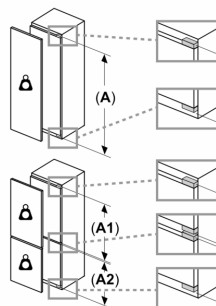

Maße

- Gerätemaße (H x B x T): 102.1 cm x 54.1 cm x 54.8 cm
- Nischenmaße (H x B x T): 102.5 cm x 56.0 cm x 55.0 cm

Technische Informationen

- Länge des Anschlusskabel: 230 cm
- 220 - 240 V
- Klimaklasse: SN-ST

Zubehör

- 3 x Eierablage, 1 x Eswürfelschale

Länderspezifische Optionen

- Auf Basis der Ergebnisse der Normprüfung über 24 Std.
Tatsächlicher Verbrauch abhängig von Nutzung/Standort des Geräts.

Serie 4, Einbau-Kühlschrank mit Gefrierfach, 102.5 x 56 cm, Flachscharnier KIL32VFE0

A	B	C	D
1500-1750	22	22	B+5 / C+5
720-1400	19	19	
A1	15	19	
A2	15	19	

Maße in mm

Maße in mm

Maße in mm
 Empfehlung Spaltmaße für Flachscharnier

F	R	X
16-19	0-3	2,5
20	0-1	3
	2-3	2,5
21	0-1	3
	2-3	2,5
22	0	4
	1	3,5
	2-3	3