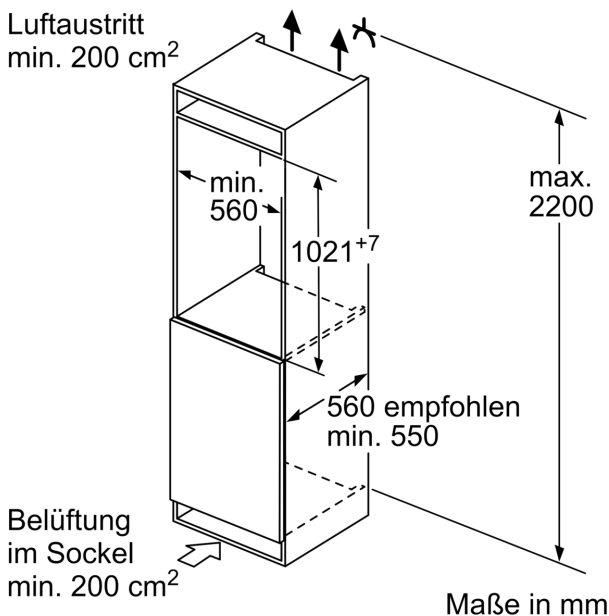

Energieeffizienzklasse: E
 Durchschnittlicher Energieverbrauch in Kilowattstunden pro Jahr (kWh/a): 145 kWh/annum
 Volumen des Gefrierbereichs: 15 l
 Volumen des Kühlbereichs: 132 l
 Geräuschwert: 35 dB(A) re 1pW
 Geräusch-Effizienzklasse: B
 Bauform: Einbau
 Dekorrahmen/ - platte: Möglich mit Zubehör
 Höhe: 1021 mm
 Gerätebreite: 541 mm
 Gerätetiefe: 548 mm
 Min. Nischenmaße für Installation (H x B x T): 1025.0 x 560 x 550 mm
 Nettogewicht: 35.2 kg
 Absicherung: 10 A
 Türanschlag: Rechts wechselbar
 Spannung: 220-240 V
 Frequenz: 50 Hz
 Länge Anschlusskabel: 230.0 cm
 Anzahl Verdichter: 1
 Anzahl unabhängiger Kühlkreisläufe: 1
 Innenlüfter: Nein
 Scharniere wechselbar: Ja
 Anzahl höhenverstellbarer Ablagen im Kühlbereich: 2
 Flaschenregale: Ja
 EAN-Nummer: 4242005290055
 Marke: Bosch
 Internationale Bestellbezeichnung: KIL32VFEO
 Produktkategorie: Kühlschrank
 Frostfree System: Nein
 Gerätetyp: Vollintegriert
 Integriertes Zubehör: 3 x Eierablage, 1 x Eiswürfelschale

Maße

- Gerätemaße (H x B x T): 102.1 cm x 54.1 cm x 54.8 cm
- Nischenmaße (H x B x T): 102.5 cm x 56.0 cm x 55.0 cm

Technische Informationen

- Länge des Anschlusskabel: 230 cm
- 220 - 240 V
- Klimaklasse: SN-ST

Zubehör

- 3 x Eierablage, 1 x Eswürfelschale

Länderspezifische Optionen

- Auf Basis der Ergebnisse der Normprüfung über 24 Std.
Tatsächlicher Verbrauch abhängig von Nutzung/Standort des Geräts.

Serie 4, Einbau-Kühlschrank mit Gefrierfach, 102.5 x 56 cm, Flachscharnier KIL32VFE0

A	B	C	D
1500-1750	22	22	B+5 / C+5
720-1400	19	19	
A1	15	19	
A2	15	19	

Maße in mm

Maße in mm

Maße in mm
 Empfehlung Spaltmaße für Flachscharnier

F	R	X
16-19	0-3	2,5
20	0-1	3
	2-3	2,5
21	0-1	3
	2-3	2,5
22	0	4
	1	3,5
	2-3	3