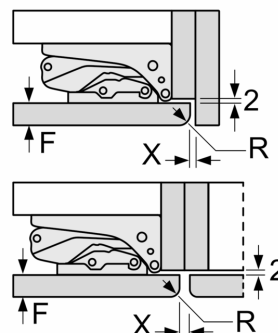

A	B	C	D
1500-1750	22	22	B+5 / C+5
720-1400	19	19	
A1	15	19	
A2	15	19	

Maße in mm

Maße in mm

Maße in mm
 Empfehlung Spaltmaße für Flachscharnier

F	R	X
16-19	0-3	2,5
20	0-1	3
	2-3	2,5
21	0-1	3
	2-3	2,5
22	0	4
	1	3,5
	2-3	3

Die in der Tabelle empfohlenen Spaltmasse sind einzuhalten, um eine kollisionsfreie Öffnung der Gerätetüre zu gewährleisten und Beschädigungen am Küchenmöbel zu vermeiden.