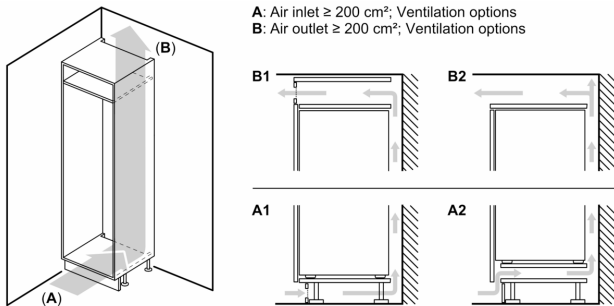

Maße

- Gerätemaße (H x B x T): 102.1 cm x 54.1 cm x 54.8 cm
- Nischenmaße (H x B x T): 102.5 cm x 56.0 cm x 55.0 cm

Technische Informationen

- Länge des Anschlusskabel: 230 cm
- 220 - 240 V
- Klimaklasse: SN-ST

Zubehör

- 3 x Eierablage, 1 x Eswürfelschale

Länderspezifische Optionen

- Auf Basis der Ergebnisse der Normprüfung über 24 Std.
Tatsächlicher Verbrauch abhängig von Nutzung/Standort des Geräts.

Serie 4, Einbau-Kühlschrank mit Gefrierfach, 102.5 x 56 cm, Flachscharnier KIL32VFE0