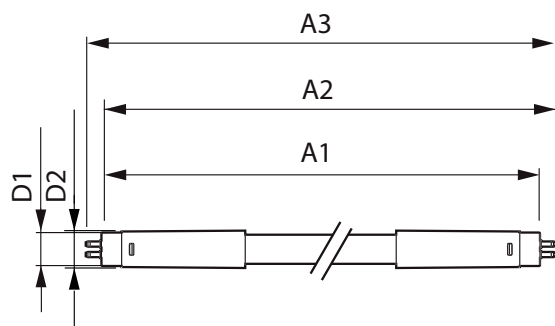

Kolbenmaterial	Kunststoff
Produktlänge	600 mm
Kolbenform	T8
Nettogewicht (Stück)	0,100 kg
Genehmigung und Anwendung	
Energieeffizienzklasse	E
Energiesparendes Produkt	Ja
Zeichen & Zertifikate	RoHS Konformität CE Zeichen KEMA-KEUR(DEKRA) Zertifikat ENEC Zertifikat
Energieverbrauch kWh/1.000 Std.	8 kWh
EPREL-Registrierungsnummer	1597258
CE-Zeichen	Ja
EU RoHS-konform	Ja
Umgebungstemperaturbereich	-20 °C bis 45 °C

Produktdaten	
Bestell-Produktname	MAS LEDtube HF 600mm HO 8W865 T8
Gesamtbezeichnung des Produkts	MASTER LEDtube HF 600mm HO 8W865 T8
Gesamt-Produktcode	871951446644900
Bestellcode	46644900
Material-Nr. (12NC)	929001393332
Anzahl pro Verpackung	1
EAN/UPC – Produkt/Kiste	8719514466449
Zähler - Pakete pro Außenkarton	20
EAN Umverpackung	8719514466456

Abmessungsskizzen

Product	D1	D2	A1	A2	A3
MAS LEDtube HF 600mm HO 8W865 T8	25,8 mm	28 mm	588,6 mm	595,7 mm	602,8 mm