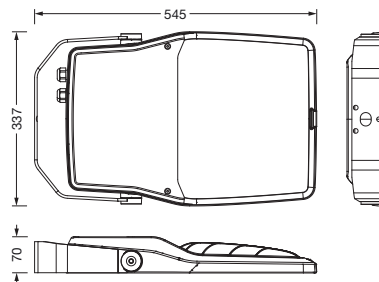

Bestückung: LED  
 Gew. (kg): 7,4  
 GTIN (EAN): 4058352655375

**Bestell-Nr.:** 5XA7772C4A3A | **GTIN (EAN):** 4058352655375

**Technische Detailbeschreibung:** FL21iQmn,PL43,13050lm740,SR/DA,Mastbü

#### **Abmessung, Gewicht**

- Gewicht: 7,4kg