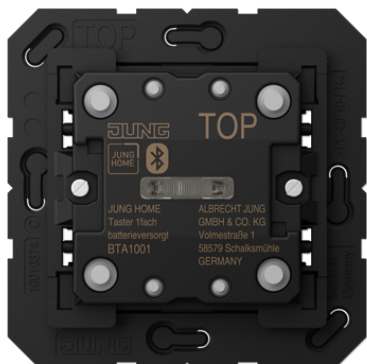

Artikeldatenblatt

JUNG HOME Taster 1fach, batterieversorgt

Artikel-Nr.

BT A 1001

JUNG HOME Taster 1fach, batterieversorgt

inklusive Montageplatte, Klebefolie und Befestigungsschrauben für Wippen Art.-Nrn. .. 101 KO5 .. in den Serien AS und A

Bestimmungsgemäßer Gebrauch

- Bedienen von z. B. Jalousien, Rollläden, Markisen, Beleuchtung oder Lüftern
- Drahtlose Verknüpfung mit Geräten des JUNG HOME Systems
- Montage auf Gerätedose mit Abmessungen nach DIN 49073
- Schraubbefestigung auf Wänden oder Klebmontage auf glatten Flächen

Produkteigenschaften

- Inbetriebnahme und Bedienung über JUNG HOME App mit mobilem Endgerät (Smartphone oder Tablet) über Bluetooth®
- Mehrfarbige Statusanzeige
- Zentralfunktionen Alles EIN, Alles AUS und Szenen aufrufen
- Sperren der lokalen Bedienung
- Voll verschlüsselte drahtlose Kommunikation
- Kompatibel zum Bluetooth® Mesh Standard
- Updatefähig über JUNG HOME App
- Batteriebetrieb mit einer Lithium-Knopfzelle, gehört zum Lieferumfang