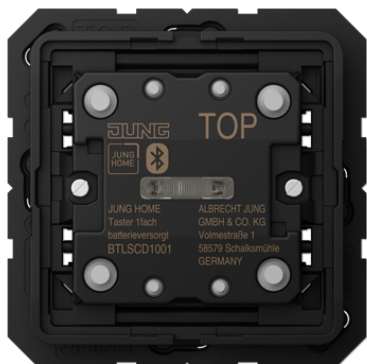

# Artikeldatenblatt

JUNG HOME Taster 1fach, batterieversorgt

Artikel-Nr.

BT LS CD 1001

## JUNG HOME Taster 1fach, batterieversorgt

inklusive Montageplatte, Klebefolie und Befestigungsschrauben für Wippen Art.-Nrn. .. 101 KO5 .. in den Serien CD und LS

### Bestimmungsgemäßer Gebrauch

- Bedienen von z. B. Jalousien, Rollläden, Markisen, Beleuchtung oder Lüftern
- Drahtlose Verknüpfung mit Geräten des JUNG HOME Systems
- Montage auf Gerätedose mit Abmessungen nach DIN 49073
- Schraubbefestigung auf Wänden oder Klebmontage auf glatten Flächen

### Produkteigenschaften

- Inbetriebnahme und Bedienung über JUNG HOME App mit mobilem Endgerät (Smartphone oder Tablet) über Bluetooth®
- Mehrfarbige Statusanzeige
- Zentralfunktionen Alles EIN, Alles AUS und Szenen aufrufen
- Sperren der lokalen Bedienung
- Voll verschlüsselte drahtlose Kommunikation
- Kompatibel zum Bluetooth® Mesh Standard
- Updatefähig über JUNG HOME App
- Batteriebetrieb mit einer Lithium-Knopfzelle, gehört zum Lieferumfang