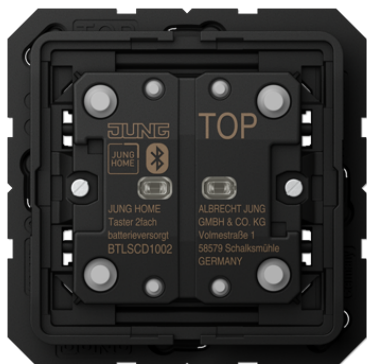

Artikeldatenblatt

JUNG HOME Taster 2fach, batterieversorgt

Artikel-Nr.

BT LS CD 1002

JUNG HOME Taster 2fach, batterieversorgt

inklusive Montageplatte, Klebefolie und Befestigungsschrauben für Wippen Art.-Nrn. ... 102 KO5 .. in den Serien CD und LS

Bestimmungsgemäßer Gebrauch

- Bedienen von z. B. Jalousien, Rollläden, Markisen, Beleuchtung oder Lüftern
- Drahtlose Verknüpfung mit Geräten des JUNG HOME Systems
- Montage auf Gerätedose mit Abmessungen nach DIN 49073
- Schraubbefestigung auf Wänden oder Klebmontage auf glatten Flächen

Produkteigenschaften

- Inbetriebnahme und Bedienung über JUNG HOME App mit mobilem Endgerät (Smartphone oder Tablet) über Bluetooth®
- Mehrfarbige Statusanzeige
- Zentralfunktionen Alles EIN, Alles AUS und Szenen aufrufen
- Sperren der lokalen Bedienung
- Voll verschlüsselte drahtlose Kommunikation
- Kompatibel zum Bluetooth® Mesh Standard
- Updatefähig über JUNG HOME App
- Batteriebetrieb mit einer Lithium-Knopfzelle, gehört zum Lieferumfang