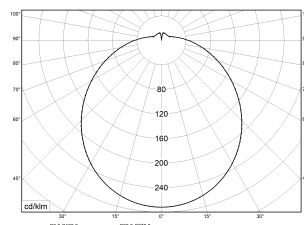

RKL 3 LED BASIC 3000K 1500lm 12W | Artikelnummer 75111706

PMMA
650°C

IK02

HB

Runde LED-Anbauleuchte. Geeignet für die Montage an Decke und Wand. Gehäuse aus profiliertem, weißlackiertem Stahlblech. Bombierte, strukturierte Abdeckung aus UV-beständigem PMMA (Acrylglas), opal. Sicherer Halt der Abdeckung durch Federverschluss. 3-polige Anschlussklemme mit Steckkontakt, Durchschleifen möglich. 2 Kabeleinführungen.

Montageart und Anwendungsbereich

1. Decken- und Wandmontage
   Nur für den Einsatz in Innenbereichen zugelassen
2. Grundbeleuchtung

Technische Daten

Artikelnummer	75111706
GTIN (EAN)	4053995085862
Bestellbezeichnung	RKL 3 LED BASIC
Betriebsgerät	LED-Konverter, austauschbar durch eine autorisierte Fachkraft
Lichtquelle	LED, austauschbar durch eine autorisierte Fachkraft
Energieeffizienzklasse(n) der verbauten Lichtquelle(n) (A-G)	Modul 1: E
Anzahl Leuchtmittel	1
Dimmbarkeit	nicht dimmbar
Netzspannung	220-240V/50-60Hz
Spannungsart	AC
Anschlussleistung max.	12 W
Leistungs/Powerfaktor	0,90
Lichtausbeute max. Bestromung	125 lm/W
Leuchtenlichtstrom max.	1500 lm
Flickerwert (Ripple)	<= 5%
Farbtemperatur	3000 K
Farbwiedergabeindex Ra	Ra > 80
Farbtoleranz (MacAdam)	3
Nennlebensdauer	50000 h
Lebensdauerbewertung	L80/B10
Lichtoptik	Wanne aus UV-beständigem Polymethylmethacrylat (PMMA)
Lichtverteilung	Extensiv