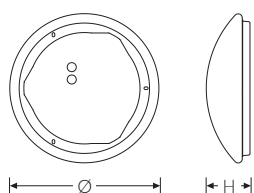

RKL 3 LED BASIC 3000K 1500lm 12W | Artikelnummer 75111706

PMMA  
650°C

IK02

HB

Runde LED-Anbauleuchte. Geeignet für die Montage an Decke und Wand. Gehäuse aus profiliertem, weißlackiertem Stahlblech. Bombierte, strukturierte Abdeckung aus UV-beständigem PMMA (Acrylglas), opal. Sicherer Halt der Abdeckung durch Federverschluss. 3-polige Anschlussklemme mit Steckkontakt, Durchschleifen möglich. 2 Kabeleinführungen.

**Montageart und Anwendungsbereich**

- Decken- und Wandmontage  
Nur für den Einsatz in Innenbereichen zugelassen
- Grundbeleuchtung

**Technische Daten**

|  |   |
|--|---|
| Artikelnummer  | 75111706  |
| GTIN (EAN)   | 4053995085862   |
| Bestellbezeichnung   | RKL 3 LED BASIC   |
| Betriebsgerät  | LED-Konverter, austauschbar durch eine autorisierte Fachkraft |
| Lichtquelle  | LED, austauschbar durch eine autorisierte Fachkraft           |
| Energieeffizienzklasse(n) der verbauten Lichtquelle(n) (A-G) | Modul 1: E  |
| Anzahl Leuchtmittel  | 1   |
| Dimmbarkeit  | nicht dimmbar   |
| Netzspannung   | 220-240V/50-60Hz  |
| Spannungsart   | AC  |
| Anschlussleistung max.                                       | 12 W  |
| Leistungs/Powerfaktor  | 0,90  |
| Lichtausbeute max. Bestromung                                | 125 lm/W  |
| Leuchtenlichtstrom max.                                      | 1500 lm   |
| Flickerwert (Ripple)   | <= 5%   |
| Farbtemperatur   | 3000 K  |
| Farbwiedergabeindex Ra                                       | Ra > 80   |
| Farbtoleranz (MacAdam)                                       | 3   |
| Nennlebensdauer  | 50000 h   |
| Lebensdauerbewertung   | L80/B10   |
| Lichtoptik   | Wanne aus UV-beständigem Polymethylmethacrylat (PMMA)         |
| Lichtverteilung  | Extensiv  |