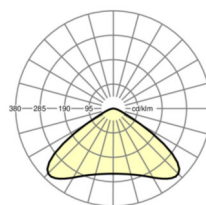

LICHTTECHNIK

Bestückung	LED, Farbwiedergabe/Lichtfarbe CRI ≥ 80 / 4000K
Farbortoleranz (MacAdam)	5SDCM
Photobiologische Sicherheit (Leuchte)	RG1
Leuchtenlichtstrom	11953lm
LED-Lebensdauer	50000h L80/B10 (Tq 50°C)
Leuchten Lichtausbeute	149lm/W
Ausstrahlungswinkel	115°
UGR q/l	30.3 / 30.3

MECHANIK

Gehäusefarbe	schwarz
Abmessungen (LxBxH/DxH)	280mm x 185mm
Gewicht (netto)	3.1kg
Montageart	Pendel-Einzelmontage, Anbau-Einzelmontage

Maße

H	185 mm	Höhe
D	280 mm	Durchmesser

DEEP-LINK

<https://www.regiolux.de/de/article/37362014124>