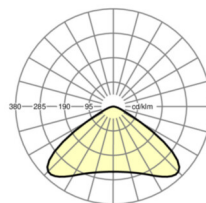

LICHTTECHNIK

Bestückung	LED, Farbwiedergabe/Lichtfarbe CRI ≥ 80 / 4000K
Farbortoleranz (MacAdam)	5SDCM
Photobiologische Sicherheit (Leuchte)	RG1
Leuchtenlichtstrom	23155lm
LED-Lebensdauer	50000h L80/B10 (Tq 50°C)
Leuchten Lichtausbeute	155lm/W
Ausstrahlungswinkel	115°
UGR q/l	30.8 / 30.8

MECHANIK

Gehäusefarbe	schwarz
Abmessungen (LxBxH/DxH)	370mm x 210mm
Gewicht (netto)	5.41kg
Montageart	Pendel-Einzelmontage, Anbau-Einzelmontage

Maße

H	210 mm	Höhe
D	370 mm	Durchmesser

DEEP-LINK

<https://www.regiolux.de/de/article/37372024124>