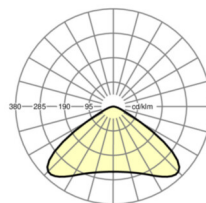

KENNDATEN

Bestellnummer	37372026124
EAN-Nummer	4020863468096
Stat. Waren-Nr.	94051190
Prüfzeichen	IP 65, Schutzklasse I, F, D, Indoor, CE
Stoßfestigkeitsgrad-IK	IK08 (-30°C bis 50°C)
Umgebungstemperatur	ta -30°C bis 50°C
Besondere Eigenschaften	Ready for IoT
Staatliche Förderprogramme	BEG - Bundesförderung für effiziente Gebäude (DE)

ELEKTROTECHNIK

Betriebsgerät	Elektronischer Treiber DALI (1 Stück)
Verdrahtung	5x1mm²
Systemleistung	149W
Netzspannung	230V/50Hz
Leitungsschutzschalter/Anzahl	3 Stück/B10, 5 Stück/B16, 6 Stück/C10, 9 Stück/C16

LICHTTECHNIK

Bestückung	LED, Farbwiedergabe/Lichtfarbe CRI ≥ 80 / 4000K
Farborttoleranz (MacAdam)	5SDCM
Photobiologische Sicherheit (Leuchte)	RG1
Leuchtenlichtstrom	23155lm
LED-Lebensdauer	50000h L80/B10 (Tq 50°C)
Leuchten Lichtausbeute	155lm/W
Ausstrahlungswinkel	115°
UGR q/l	30.8 / 30.8

MECHANIK

Gehäusefarbe	schwarz
Abmessungen (LxBxH/DxH)	370mm x 210mm
Gewicht (netto)	5.41kg
Montageart	Pendel-Einzelmontage, Anbau-Einzelmontage

Maße

H	210 mm	Höhe
D	370 mm	Durchmesser

DEEP-LINK

<https://www.regiolux.de/de/article/37372026124>