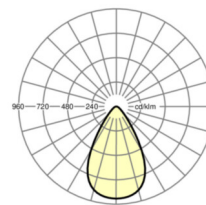

KENNDATEN

Bestellnummer	37372026164
EAN-Nummer	4020863468171
Stat. Waren-Nr.	94051190
Prüfzeichen	IP 65, Schutzklasse I, F, D, Indoor, CE
Stoßfestigkeitsgrad-IK	IK08 (-30°C bis 50°C)
Umgebungstemperatur	ta -30°C bis 50°C
Besondere Eigenschaften	Ready for IoT
Staatliche Förderprogramme	BEG - Bundesförderung für effiziente Gebäude (DE)

ELEKTROTECHNIK

Betriebsgerät	Elektronischer Treiber DALI (1 Stück)
Verdrahtung	5x1mm²
Systemleistung	149W
Netzspannung	230V/50Hz
Leitungsschutzschalter/Anzahl	3 Stück/B10, 5 Stück/B16, 6 Stück/C10, 9 Stück/C16

LICHTTECHNIK

Bestückung	LED, Farbwiedergabe/Lichtfarbe CRI ≥ 80 / 4000K
Farborttoleranz (MacAdam)	5SDCM
Photobiologische Sicherheit (Leuchte)	RG1
Leuchtenlichtstrom	22993lm
LED-Lebensdauer	50000h L80/B10 (Tq 50°C)
Leuchten Lichtausbeute	154lm/W
Ausstrahlungswinkel	60°
UGR q/l	24.7 / 24.7

MECHANIK

Gehäusefarbe	schwarz
Abmessungen (LxBxH/DxH)	370mm x 210mm
Gewicht (netto)	5.41kg
Montageart	Pendel-Einzelmontage, Anbau-Einzelmontage

Maße

H	210 mm	Höhe
D	370 mm	Durchmesser

DEEP-LINK

<https://www.regiolux.de/de/article/37372026164>