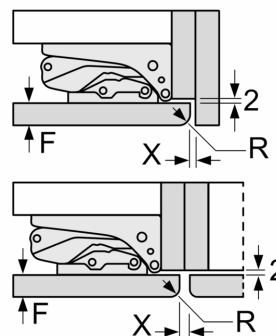

Technische Informationen

- Türanschlag rechts, wechselbar
- Höhenverstellbare Füße vorne, Rollen hinten
- Länge des Anschlusskabel: 230 cm

- 220 - 240 V

Zubehör

- 3 x Eierablage, 1 x Eiswürfelschale, 1 x Flaschenablage

| A | B | C | D |
|-----------|----|----|-----------|
| 1500-1750 | 22 | 22 | B+5 / C+5 |
| 720-1400 | 19 | 19 | |
| A1 | 15 | 19 | |
| A2 | 15 | 19 | |

Maße in mm

Maße in mm

Maße in mm
 Empfehlung Spaltmaße für Flachscharnier

| F | R | X |
|-------|-----|-----|
| 16-19 | 0-3 | 2,5 |
| 20 | 0-1 | 3 |
| | 2-3 | 2,5 |
| 21 | 0-1 | 3 |
| | 2-3 | 2,5 |
| 22 | 0 | 4 |
| | 1 | 3,5 |
| | 2-3 | 3 |

Die in der Tabelle empfohlenen Spaltmasse sind einzuhalten, um eine kollisionsfreie Öffnung der Gerätetüre zu gewährleisten und Beschädigungen am Küchenmöbel zu vermeiden.