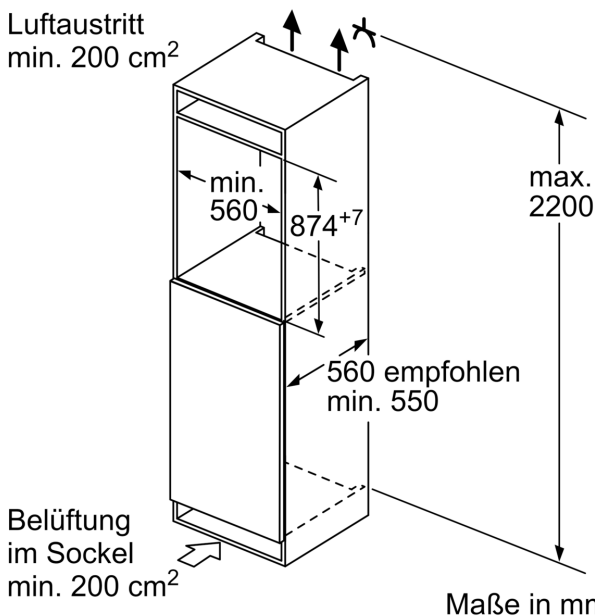

Gefrierteil

- 1 Gefrierfach mit Klappe
- Nutzinhalt Tiefkühlfächer: 15 l
- Gefriervermögen in 24 Std.: 3 kg
- Lagerzeit bei Störung : 11 h

Maße

- Gerätemaße (H x B x T): 87.4 cm x 55.8 cm x 54.8 cm
- Nischenmaße (H x B x T): 88.0 cm x 56.0 cm x 55.0 cm

Technische Informationen

- Türanschlag rechts, wechselbar
- Höhenverstellbare Füße vorne, Rollen hinten
- Länge des Anschlusskabel: 230 cm

- 220 - 240 V

Zubehör

- 3 x Eierablage, 1 x Eiswürfelschale, 1 x Flaschenablage

Länderspezifische Optionen

- Auf Basis der Ergebnisse der Normprüfung über 24 Std. Tatsächlicher Verbrauch abhängig von Nutzung/Standort des Geräts.

Umwelt und Sicherheit

Montage

Sonderzubehör

Serie 6, Einbau-Kühlschrank mit Gefrierfach, 88 x 56 cm, Flachscharnier mit Softeinzug KIL22ADD1

| A | B | C | D |
|-----------|----|----|-----------|
| 1500-1750 | 22 | 22 | B+5 / C+5 |
| 720-1400 | 19 | 19 | |
| A1 | 15 | 19 | |
| A2 | 15 | 19 | |

Maße in mm

Maße in mm

Maße in mm
 Empfehlung Spaltmaße für Flachscharnier