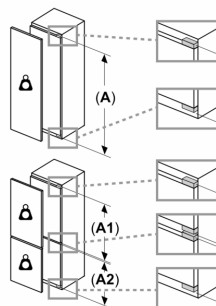

Technische Informationen

- Türanschlag rechts, wechselbar
- Höhenverstellbare Füße vorne, Rollen hinten
- Länge des Anschlusskabel: 230 cm

- 220 - 240 V

Zubehör

- 3 x Eierablage, 1 x Eiswürfelschale, 1 x Flaschenablage

Länderspezifische Optionen

- Auf Basis der Ergebnisse der Normprüfung über 24 Std. Tatsächlicher Verbrauch abhängig von Nutzung/Standort des Geräts.

Umwelt und Sicherheit

Montage

Sonderzubehör

Serie 6, Einbau-Kühlschrank mit Gefrierfach, 88 x 56 cm, Flachscharnier mit Softeinzug KIL22ADD1

| A | B | C | D |
|-----------|----|----|-----------|
| 1500-1750 | 22 | 22 | B+5 / C+5 |
| 720-1400 | 19 | 19 | |
| A1 | 15 | 19 | |
| A2 | 15 | 19 | |

Maße in mm

Maße in mm

Maße in mm
 Empfehlung Spaltmaße für Flachscharnier

| F | R | X |
|-------|-----|-----|
| 16-19 | 0-3 | 2,5 |
| 20 | 0-1 | 3 |
| | 2-3 | 2,5 |
| 21 | 0-1 | 3 |
| | 2-3 | 2,5 |
| 22 | 0 | 4 |
| | 1 | 3,5 |
| | 2-3 | 3 |

Die in der Tabelle empfohlenen Spaltmasse sind einzuhalten, um eine kollisionsfreie Öffnung der Gerätetüre zu gewährleisten und Beschädigungen am Küchenmöbel zu vermeiden.