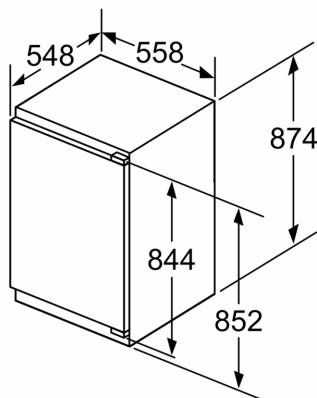

Technische Informationen

- Türanschlag rechts, wechselbar
- Höhenverstellbare Füße vorne, Rollen hinten
- Länge des Anschlusskabel: 230 cm

- 220 - 240 V

Zubehör

- 3 x Eierablage, 1 x Eiswürfelschale, 1 x Flaschenablage

Länderspezifische Optionen

- Auf Basis der Ergebnisse der Normprüfung über 24 Std. Tatsächlicher Verbrauch abhängig von Nutzung/Standort des Geräts.

Umwelt und Sicherheit

Montage

Sonderzubehör

Serie 6, Einbau-Kühlschrank mit Gefrierfach, 88 x 56 cm, Flachscharnier mit Softeinzug KIL22ADD1

| A | B | C | D |
|-----------|----|----|-----------|
| 1500-1750 | 22 | 22 | B+5 / C+5 |
| 720-1400 | 19 | 19 | |
| A1 | 15 | 19 | |
| A2 | 15 | 19 | |

Maße in mm

Maße in mm

Maße in mm
 Empfehlung Spaltmaße für Flachscharnier