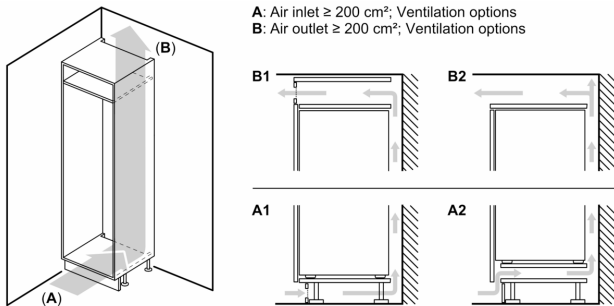

Technische Informationen

- Türanschlag rechts, wechselbar
- Höhenverstellbare Füße vorne, Rollen hinten
- Länge des Anschlusskabel: 230 cm

- 220 - 240 V

Zubehör

- 3 x Eierablage, 1 x Eiswürfelschale, 1 x Flaschenablage

Länderspezifische Optionen

- Auf Basis der Ergebnisse der Normprüfung über 24 Std. Tatsächlicher Verbrauch abhängig von Nutzung/Standort des Geräts.

Umwelt und Sicherheit

Montage

Sonderzubehör

Serie 6, Einbau-Kühlschrank mit Gefrierfach, 88 x 56 cm, Flachscharnier mit Softeinzug KIL22ADD1

| A | B | C | D |
|-----------|----|----|-----------|
| 1500-1750 | 22 | 22 | B+5 / C+5 |
| 720-1400 | 19 | 19 | |
| A1 | 15 | 19 | |
| A2 | 15 | 19 | |

Maße in mm

Maße in mm

Maße in mm
 Empfehlung Spaltmaße für Flachscharnier