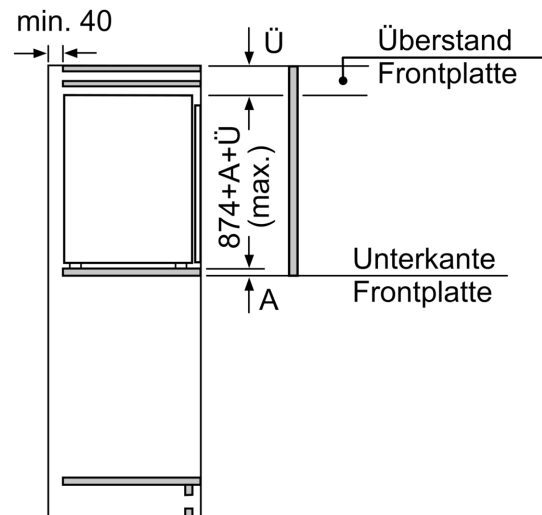

Technische Informationen

- Türanschlag rechts, wechselbar
- Höhenverstellbare Füße vorne, Rollen hinten
- Länge des Anschlusskabel: 230 cm

- 220 - 240 V

Zubehör

- 3 x Eierablage, 1 x Eiswürfelschale, 1 x Flaschenablage

Länderspezifische Optionen

- Auf Basis der Ergebnisse der Normprüfung über 24 Std. Tatsächlicher Verbrauch abhängig von Nutzung/Standort des Geräts.

Umwelt und Sicherheit

Montage

Sonderzubehör

Serie 6, Einbau-Kühlschrank mit Gefrierfach, 88 x 56 cm, Flachscharnier mit Softeinzug KIL22ADD1

| A | B | C | D |
|-----------|----|----|-----------|
| 1500-1750 | 22 | 22 | B+5 / C+5 |
| 720-1400 | 19 | 19 | |
| A1 | 15 | 19 | |
| A2 | 15 | 19 | |

Maße in mm

Maße in mm

Maße in mm
 Empfehlung Spaltmaße für Flachscharnier