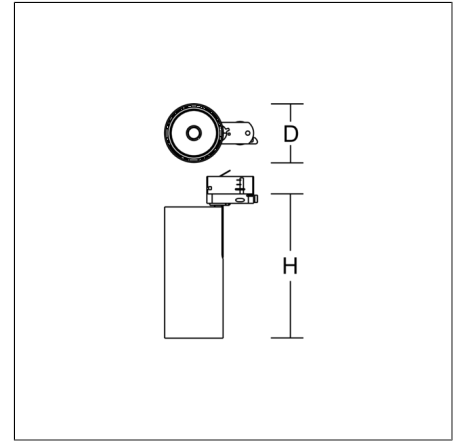

DEECOS S mini

742203.003.1 | Anbaustrahler

Anbaustrahler
4051859820130
D 87, H 214

Stromschiene an Decke, Stromschiene an
Wand
tiefschwarz, matt (RAL 9005)

LED-Anbaustrahler im modernen Design ohne sichtbare Kühlrippen. Gehäuse Aluminium-Druckguss pulverbeschichtet. 356° horizontal dreh- und 90° vertikal schwenkbar. Schwarzer Kunststoffring mit zurückgesetzter LED zur seitlichen Entblendung. Werkzeuglos wechselbare Optikbaugruppe mit Reflektor aus MIRO-Silver mit 98% Lichtgesamtreflexion für hervorragende Effizienz. Beste Farbwiedergabe Ra>90. Mit Multi-Adapter für 3-Phasen-Stromschielen 230 V. Geeignet für Stromschiene an Decke, Stromschiene an Wand. Betriebsgerät mit besten Eigenschaften bzgl. Flickerfreiheit und Stroboskopeffekt. Werkzeuglos montierbares Zubehör: Wechseloptiken, Dekorgläser, Wabenraster, Abdeckscheiben klar und mattiert, Kunststoffring weiß zum Wechseln.

Produktdaten

Durchmesser D	87 mm
Höhe H	214 mm
Gewicht	1.15 kg
Lichtquelle	LED
Farbtemperatur	4000 K
Bemessungsleuchtenlichtstrom	3800 lm
Bemessungsleistung	29 W
Systemeffizienz	131 lm/W
Blendungsbewertungsindex UGR (4H 8H)	15,4
Ausstrahlwinkel	18°
Lebensdauer	50000 h (L90/B10)
Farbwiedergabeindex	92
Farbkonsistenz	2
Photobiologische Sicherheit nach EN 62471	Risikogruppe 1
Betriebsgerät	Konverter
Steuerung	on/off
Spannung	220 - 240 V / 50 Hz, 60 Hz
Leuchten an Sicherung B10A	21
Leuchten an Sicherung B16A	34
Leuchten an Sicherung C10A	35
Leuchten an Sicherung C16A	57
Einschaltstrom / Einschaltzeit	11.1 A / 250 µs
CIE Flux Code / CEN Flux Code	100 100 100 100 100
Schutzart	IP 20
Schutzklasse	I
Glühdrahtprüfung	650 °C
Schlagfestigkeit	IK06
Umgebungstemperatur	-20 °C ... + 25 °C
Konformitätszeichen	CE, EAC