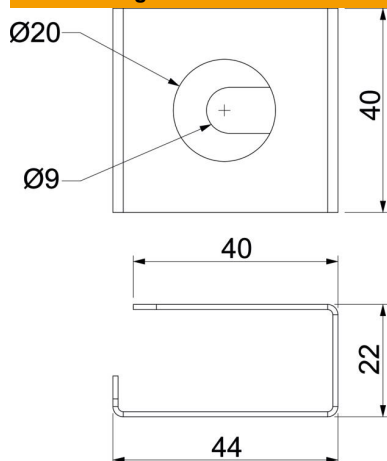

Technisches Datenblatt

Kabelbügel für Deckenmontage, Kanalhöhe 40 mm

Artikelnummer: 7218146

Installationshilfe gegen Herausfallen der Kabel bei Deckenmontage des Installationskanals PLM D 0410.

St Stahl

FS bandverzinkt

Stammdaten

Artikelnummer	7218146
Typ	PLM CB 0410 FS
Bezeichnung 1	Kabelbügel
Bezeichnung 2	für Deckenmontage
Hersteller	OBO
Dimension	44x40x22
Farbe	zink
Werkstoff	Stahl
Oberfläche	bandverzinkt
Oberflächennorm	DIN EN 10346
Kleinste VK-Einheit	10
Mengeneinheit	Stück
Gewicht	2,8 kg
Gewichtseinheit	kg/100 St.
CO2 Fußabdruck (GWP) Cradle-to-Gate	0,1208 kg CO2e / 1 Stück

Technisches Datenblatt

Kabelbügel für Deckenmontage, Kanalhöhe 40 mm

Artikelnummer: 7218146

Abmessungen

Maß B	44 mm
Maß b	40 mm
Maß H	22 mm
Maß T	40 mm

Technische Daten

Art des Zubehörs	sonstige
Befestigungsart	schraubbar
Zubehör	ja
Ersatzteil	nein