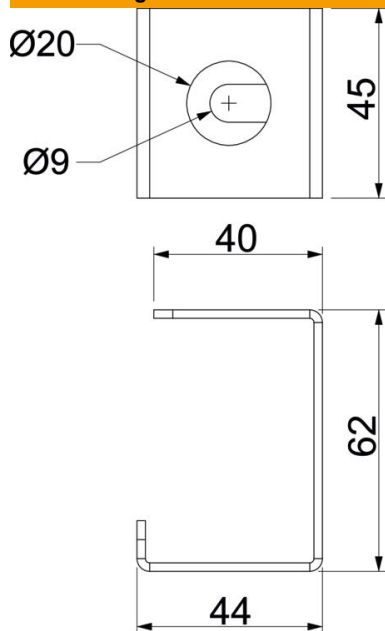

Technisches Datenblatt

Kabelbügel für Deckenmontage, Kanalhöhe 80 mm

Artikelnummer: 7218148

Installationshilfe gegen Herausfallen der Kabel bei Deckenmontage des Installationskanals PLM D 0810.

CE

St Stahl

FS bandverzinkt

Stammdaten

Artikelnummer	7218148
Typ	PLM CB 0810 FS
Bezeichnung 1	Kabelbügel
Bezeichnung 2	für Deckenmontage
Hersteller	OBO
Dimension	44x45x62
Farbe	zink
Werkstoff	Stahl
Oberfläche	bandverzinkt
Oberflächennorm	DIN EN 10346
Kleinste VK-Einheit	10
Mengeneinheit	Stück
Gewicht	9,3 kg
Gewichtseinheit	kg/100 St.
CO2 Fußabdruck (GWP) Cradle-to-Gate	0,3218 kg CO2e / 1 Stück

Technisches Datenblatt

Kabelbügel für Deckenmontage, Kanalhöhe 80 mm

Artikelnummer: 7218148

Abmessungen

Maß B	44 mm
Maß b	40 mm
Maß H	62 mm
Maß T	45 mm

Technische Daten

Art des Zubehörs	sonstige
Befestigungsart	schraubbar
Zubehör	ja
Ersatzteil	nein