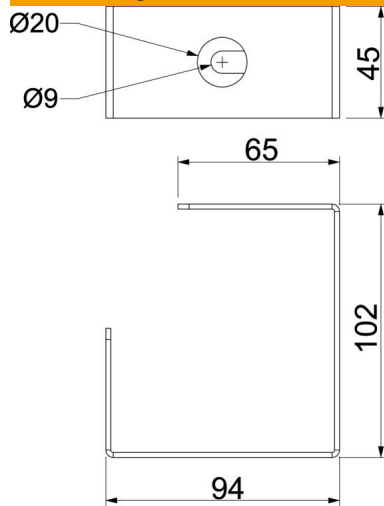

Technisches Datenblatt

Kabelbügel für Deckenmontage, Kanalhöhe 120 mm

Artikelnummer: 7218150

Installationshilfe gegen Herausfallen der Kabel bei Deckenmontage des Installationskanals PLM D 1220.

St Stahl

FS bandverzinkt

Stammdaten

Artikelnummer	7218150
Typ	PLM CB 1220 FS
Bezeichnung 1	Kabelbügel
Bezeichnung 2	für Deckenmontage
Hersteller	OBO
Dimension	94x45x102
Farbe	zink
Werkstoff	Stahl
Oberfläche	bandverzinkt
Oberflächennorm	DIN EN 10346
Kleinste VK-Einheit	10
Mengeneinheit	Stück
Gewicht	20 kg
Gewichtseinheit	kg/100 St.
CO ₂ Fußabdruck (GWP) Cradle-to-Gate	0,6127 kg CO ₂ e / 1 Stück

Technisches Datenblatt

Kabelbügel für Deckenmontage, Kanalhöhe 120 mm

Artikelnummer: 7218150

Abmessungen

Maß B	94 mm
Maß b	65 mm
Maß H	102 mm
Maß T	45 mm

Technische Daten

Art des Zubehörs	sonstige
Befestigungsart	schraubbar
Zubehör	ja
Ersatzteil	nein