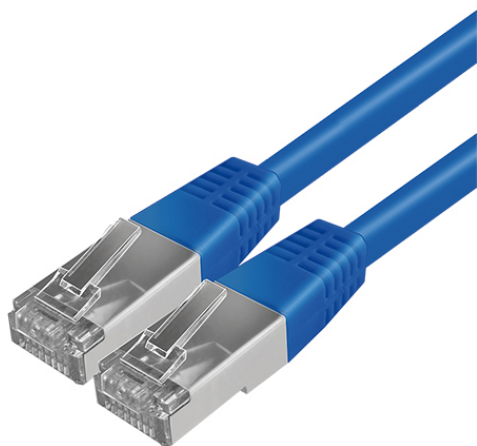

CABLE RJ45 3m BL

Artikelnummer

EC10431548

GTIN

4015120431548

Produktbeschreibung

Verbindungskabel RJ45 für CELINE-2 ESYLUX Light Control

Technische Daten

ALLGEMEIN

Geräteklasse	Kabel
Konformität	RoHS, WEEE

BEFESTIGUNG

Anschlussart	Stecker
--------------	---------

GEHÄUSE

Abmessungen	Länge 3000 mm
Gewicht	92 g
Farbe	blau

Maßzeichnung

Ausführliche Produktbeschreibung

- Verbindungskabel RJ45 für CELINE-2 ESYLUX Light Control (blau)
- Kabellänge 3,0m