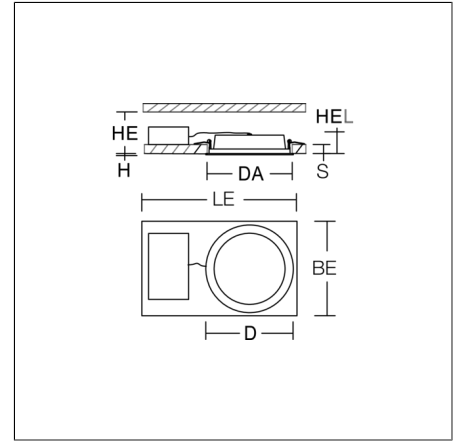

Flexibles rundes Einbau-Downlight mit Multi-Funktionen. Gehäuse Stahlblech pulverbeschichtet. Leuchtenrahmen Aluminium pulverbeschichtet. Lightguide und Diffusor aus vergilbungsfreiem PMMA opal matt. LED Backlight-Technologie für eine homogene Ausleuchtung der gesamten lichtabgebenden Fläche. MultiColour: Farbtemperatur 3000 K oder 4000 K mit Schaltelement individuell einstellbar. Werkseitig auf 4000 K eingestellt. MultiLumen: Einstellbarkeit des Leuchtenlichtstroms in 4 Stufen. Werkseitig auf Stufe 2 voreingestellt. Geeignet für Deckeneinbau. Deckenbefestigung mit Federsystem. Geeignet für direkte Abdeckung mit Wärmedämmungsmaterial (gilt nur für die unteren Lumenstufen). Inklusive Betriebsgerät extern über Steckverbindung, Verbindungsleitung 250 mm. Für Durchgangsverdrahtung mit separat erhältlichem Zubehör geeignet. Durchgangsverdrahtungsbox (5-polig) als Zubehör erhältlich. Anbaugehäuse als Zubehör für alle Größen.

Produktdaten

Durchmesser D	165 mm
Höhe H	2 mm
Einbaudurchmesser DA	152 mm
Einbauhöhe HE	60 mm
Einbauhöhe Leuchte HEL	35 mm
Deckenstärke S	1-20 mm
Gewicht	317 g
Lichtquelle	LED
Farbtemperatur	3000 K | 4000 K
Bemessungsleuchtenlichtstrom	570 lm, 720 lm, 1000 lm, 1150 lm
Bemessungsleistung	4.5 W, 6 W, 8 W, 9.5 W
Systemeffizienz	120 lm/W | 121 lm/W | 125 lm/W | 127 lm/W
Blendungsbewertungsindex UGR (4H 8H)	26,2 | 27 | 28,2 | 28,7
Ausstrahlwinkel	112°
Lebensdauer	50000 h (L80/B10)
Farbwiedergabeindex	80
Farbkonsistenz	3
Photobiologische Sicherheit nach EN 62471	Risikogruppe 1
Betriebsgerät	Konverter
Steuerung	on/off
Spannung	220 - 240 V / 50 Hz, 60 Hz
Leuchten an Sicherung B10A	53
Leuchten an Sicherung B16A	85
Leuchten an Sicherung C10A	53
Leuchten an Sicherung C16A	85
Einschaltstrom / Einschaltzeit	3.46 A / 90 µs
CIE Flux Code / CEN Flux Code	48 79 96 100 100
Schutzart	IP 54 raumseitig IP 20
Schutzklasse	II
Glühdrahtprüfung	650 °C
Schlagfestigkeit	IK03
Umgebungstemperatur	-20 °C ... + 35 °C
Sicherheitszeichen	Einbauleuchte nicht bedecken!
Konformitätszeichen	CE, EAC