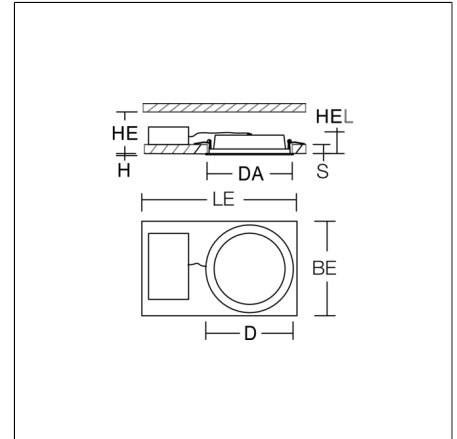

Flexibles rundes Einbau-Downlight mit Multi-Funktionen. Gehäuse Stahlblech pulverbeschichtet. Leuchtenrahmen Aluminium pulverbeschichtet. Lightguide und Diffusor aus vergilbungsfreiem PMMA opal matt. LED Backlight-Technologie für eine homogene Ausleuchtung der gesamten lichtabgebenden Fläche. MultiColour: Farbtemperatur 3000 K oder 4000 K mit Schaltelement individuell einstellbar. Werkseitig auf 4000 K eingestellt. MultiLumen: Einstellbarkeit des Leuchtenlichtstroms in 4 Stufen. Werkseitig auf Stufe 2 voreingestellt. Geeignet für Deckeneinbau. Deckenbefestigung mit Federsystem. Geeignet für direkte Abdeckung mit Wärmedämmungsmaterial (gilt nur für die unteren Lumenstufen). Inklusive Betriebsgerät extern über Steckverbindung, Verbindungsleitung 250 mm. Für Durchgangsverdrahtung mit separat erhältlichem Zubehör geeignet. Durchgangsverdrahtungsbox (5-polig) als Zubehör erhältlich. Anbaugehäuse als Zubehör für alle Größen.

Produktdaten

Durchmesser D	390 mm
Höhe H	2 mm
Einbaudurchmesser DA	377 mm
Einbauhöhe HE	60 mm
Einbauhöhe Leuchte HEL	40 mm
Deckenstärke S	1-20 mm
Gewicht	1.12 kg
Lichtquelle	LED
Farbtemperatur	3000 K | 4000 K
Bemessungsleuchtenlichtstrom	1550 lm, 2050 lm, 2550 lm, 2950 lm
Bemessungsleistung	12 W, 15 W, 19 W, 22 W
Systemeffizienz	129 lm/W | 134 lm/W | 134 lm/W | 137 lm/W
Blendungsbewertungsindex UGR (4H 8H)	22,4 | 23,4 | 24,2 | 24,7
Ausstrahlwinkel	113°
Lebensdauer	50000 h (L80/B10)
Farbwiedergabeindex	80
Farbkonsistenz	3
Photobiologische Sicherheit nach EN 62471	Risikogruppe 1
Betriebsgerät	Konverter
Steuerung	on/off
Spannung	220 - 240 V / 50 Hz, 60 Hz
Leuchten an Sicherung B10A	35
Leuchten an Sicherung B16A	56
Leuchten an Sicherung C10A	40
Leuchten an Sicherung C16A	64
Einschaltstrom / Einschaltzeit	14 A / 166 µs
CIE Flux Code / CEN Flux Code	47 79 96 100 100
Schutzart	IP 54 raumseitig IP 20
Schutzklasse	II
Glühdrahtprüfung	650 °C
Schlagfestigkeit	IK03
Umgebungstemperatur	-20 °C ... + 35 °C
Sicherheitszeichen	Einbauleuchte nicht bedecken!
Konformitätszeichen	CE, EAC