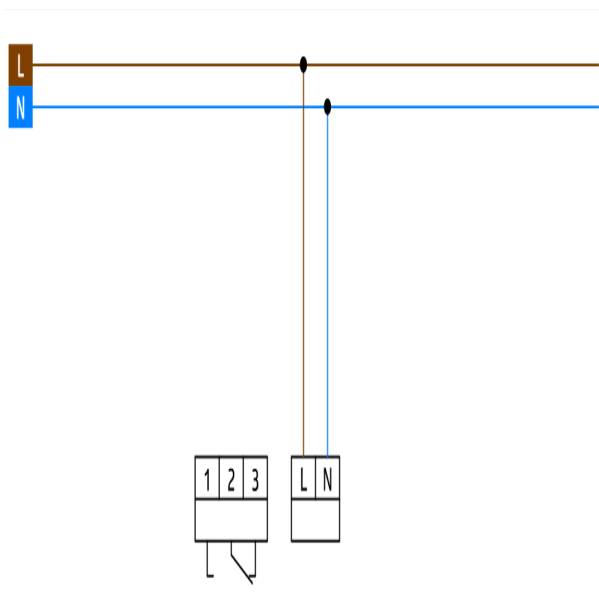

Digitale Zeitschaltuhren - Astrozeitschaltuhren

TS-ASTRO-4-BLE

grau , Art.-Nr.: 93161

Produktinformationen

- Digitale Astroschaltuhr für Verteiler-Einbau
- 1 Kanal
- Tages- und Wochenprogramm
- Nachtsparschaltung und Extraschaltzeiten
- 100 Speicherplätze
- Bluetooth integriert
- Schaltung im Nulldurchgang
- Kostenfreie B.E.G.-App mit bedienerfreundlicher Navigation zur Installation auf dem Smartphone im jeweiligen App-Store erhältlich
- Austauschbare Batterie (CR2032)
- Kürzester Schaltabstand 1 Minute
- Schaltleistung 16 A je Kanal
- Permanentschaltung nach Datum / Ferienprogramm
- Manuelle Permanentschaltung
- Manuelle Schaltungsvorwegnahme
- Automatische Sommerzeitumstellung
- Betriebsstunden- und Impulszähler
- Einfache Bedienung
- Beleuchtetes Display
- Sicherheit durch PIN-Codierung

Technische Daten

Spannung:	230 V AC 50 / 60 Hz
Abmessungen:	45 x 36 x 58 mm (2 TE)
Typische Leistungsaufnahme:	0,3 - 1 W
Schutzart/-klasse:	nach DIN EN 60529 IP20 / Klasse II
Gangreserve (bei 20 °C):	ca. 10 Jahre
Umgebungstemperatur:	-30 °C bis +55 °C
Gehäuse:	selbstverlöschendes Thermoplast
Schaltleistung:	3680 W / 16 A, $\cos \varphi = 1$ 2300 VA, $\cos \varphi = 0,6$ 200 W LED max. Einschaltspitzenstrom I_p (20 ms) = 50 A
Kontaktart:	μ -Kontakt, Wechsler, Öffnungsweite < 3 mm
Ausgänge:	1

Bestelldaten

Bezeichnung	Farbe	Artikel-Nummer
TS-ASTRO-4-BLE	grau	93161

Schaltbild