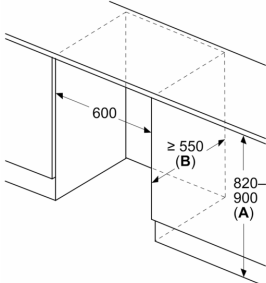

Maße

- Nischenmaße (H x B x T): 82.0 cm x 60.0 cm x 55.0 cm
- Gerätemaße (H x B x T): 82.0 cm x 59.8 cm x 54.8 cm

Zubehör

- 3 x Eierablage, 1 x Eiswürfelschale

Länderspezifische Optionen

- Auf Basis der Ergebnisse der Normprüfung über 24 Std. Tatsächlicher Verbrauch abhängig von Nutzung/Standort des Geräts.

Sonderzubehör

**Serie 4, Unterbau-Kühlschrank mit
Gefrierfach, 82 x 60 cm,
Flachscharnier
KUL22VFD0**

Maße in mm
Empfehlung Spaltmaße für Flachscharnier

F	R	X
16-19	0-3	2,5
20	0-1	3
	2-3	2,5
21	0-1	3
	2-3	2,5
22	0	4
	1	3,5
	2-3	3

Die in der Tabelle empfohlenen Spaltmasse sind einzuhalten, um eine kollisionsfreie Öffnung der Gerätetüre zu gewährleisten und Beschädigungen am Küchenmöbel zu vermeiden.

Maße in mm

Maße in mm

A: Unterbauhöhe
B: ≥ 560 mm (empfohlen)

Platz für elektrischen Anschluss
seitlich rechts oder links neben dem
Gerät

Maße in mm

A: Lufteintritt ≥ 200 cm²

Maximal zulässiges Gewicht der Möbelfronten

Montierte Möbelfronten, die das zulässige
Gewicht überschreiten, können zu
Beschädigungen und zu
Funktionsbeeinträchtigungen der Scharniere
führen