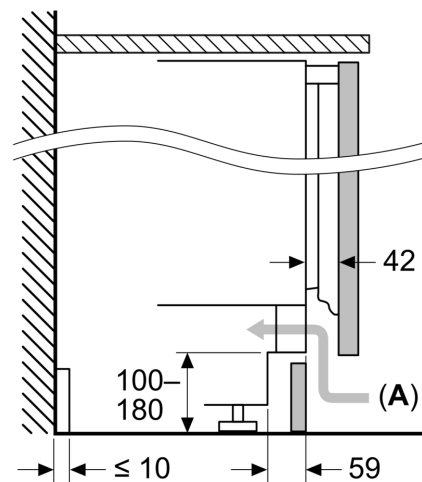

Technische Informationen

- Türanschlag rechts, wechselbar
- Unterbau
- Be- und Entlüftung im Sockelbereich, kein Ausschnitt in der Arbeitsplatte erforderlich
- Länge des Anschlusskabel: 230 cm
- 220 - 240 V

Maße

- Nischenmaße (H x B x T): 82.0 cm x 60.0 cm x 55.0 cm
- Gerätemaße (H x B x T): 82.0 cm x 59.8 cm x 54.8 cm

Zubehör

- 3 x Eierablage, 1 x Eiswürfelschale

Länderspezifische Optionen

- Auf Basis der Ergebnisse der Normprüfung über 24 Std. Tatsächlicher Verbrauch abhängig von Nutzung/Standort des Geräts.

Die in der Tabelle empfohlenen Spaltmasse sind einzuhalten, um eine kollisionsfreie Öffnung der Gerätetüre zu gewährleisten und Beschädigungen am Küchenmöbel zu vermeiden.

Maße in mm

Maße in mm

A: Unterbauhöhe
B: ≥ 560 mm (empfohlen)

Platz für elektrischen Anschluss
seitlich rechts oder links neben dem
Gerät

Maße in mm

A: Lufteintritt ≥ 200 cm²

Maximal zulässiges Gewicht der Möbelfronten

Montierte Möbelfronten, die das zulässige
Gewicht überschreiten, können zu
Beschädigungen und zu
Funktionsbeeinträchtigungen der Scharniere
führen