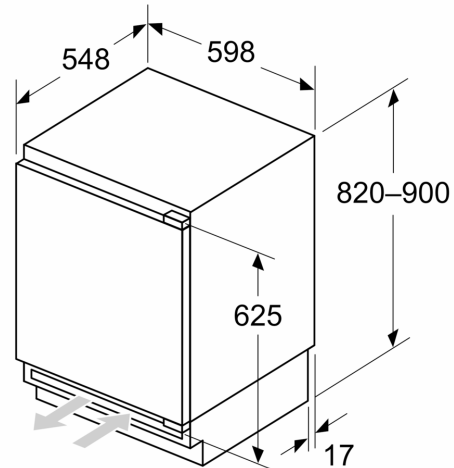

Maße

- Nischenmaße (H x B x T): 82.0 cm x 60.0 cm x 55.0 cm
- Gerätemaße (H x B x T): 82.0 cm x 59.8 cm x 54.8 cm

Zubehör

- 3 x Eierablage, 1 x Eiswürfelschale

Länderspezifische Optionen

- Auf Basis der Ergebnisse der Normprüfung über 24 Std. Tatsächlicher Verbrauch abhängig von Nutzung/Standort des Geräts.

Sonderzubehör

**Serie 4, Unterbau-Kühlschrank mit
Gefrierfach, 82 x 60 cm,
Flachscharnier
KUL22VFD0**

Maße in mm
Empfehlung Spaltmaße für Flachscharnier

F	R	X
16-19	0-3	2,5
20	0-1	3
	2-3	2,5
21	0-1	3
	2-3	2,5
22	0	4
	1	3,5
	2-3	3

Die in der Tabelle empfohlenen Spaltmasse sind einzuhalten, um eine kollisionsfreie Öffnung der Gerätetüre zu gewährleisten und Beschädigungen am Küchenmöbel zu vermeiden.

Maße in mm

Maße in mm

A: Unterbauhöhe
B: ≥ 560 mm (empfohlen)

Platz für elektrischen Anschluss
seitlich rechts oder links neben dem
Gerät

Maße in mm

A: Lufteintritt ≥ 200 cm²

Maximal zulässiges Gewicht der Möbelfronten

Montierte Möbelfronten, die das zulässige
Gewicht überschreiten, können zu
Beschädigungen und zu
Funktionsbeeinträchtigungen der Scharniere
führen