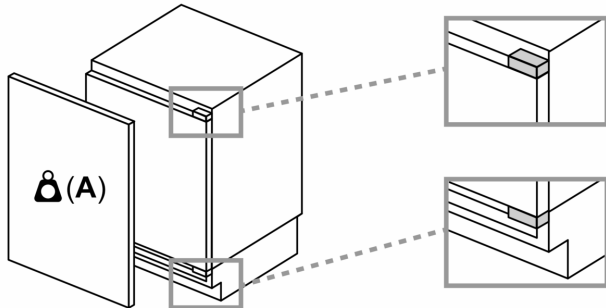

Maße

- Nischenmaße (H x B x T): 82.0 cm x 60.0 cm x 55.0 cm
- Gerätemaße (H x B x T): 82.0 cm x 59.8 cm x 54.8 cm

Zubehör

- 3 x Eierablage, 1 x Eiswürfelschale

Länderspezifische Optionen

- Auf Basis der Ergebnisse der Normprüfung über 24 Std. Tatsächlicher Verbrauch abhängig von Nutzung/Standort des Geräts.

Die in der Tabelle empfohlenen Spaltmasse sind einzuhalten, um eine kollisionsfreie Öffnung der Gerätetüre zu gewährleisten und Beschädigungen am Küchenmöbel zu vermeiden.

Maße in mm

Maße in mm

A: Unterbauhöhe
B: ≥ 560 mm (empfohlen)

Platz für elektrischen Anschluss
seitlich rechts oder links neben dem
Gerät

Maße in mm

A: Lufteintritt ≥ 200 cm²

Maximal zulässiges Gewicht der Möbelfronten

Montierte Möbelfronten, die das zulässige
Gewicht überschreiten, können zu
Beschädigungen und zu
Funktionsbeeinträchtigungen der Scharniere
führen