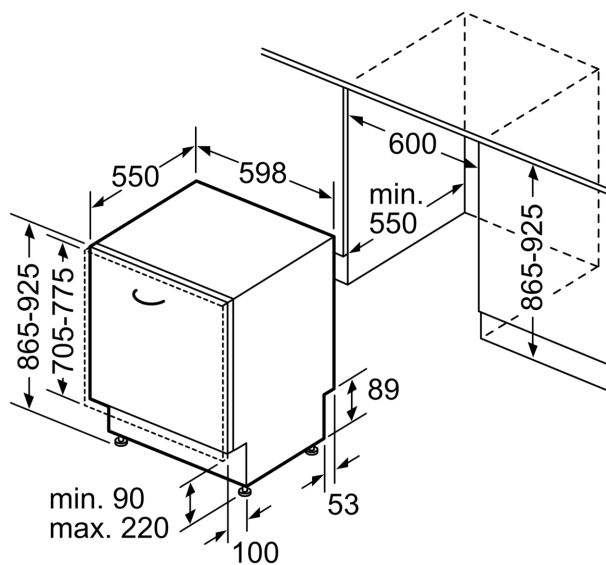

Energieeffizienzklasse:	B
Energieverbrauch des Eco 50°C Programm pro 100 Betriebszyklen:65 kWh	
Anzahl Maßgedecke:	14
Wasserverbrauch in Litern im Eco 50°C Programm pro Betriebszyklus (EU 2017/1369):	9.0 l
Programmdauer:	3:35 h
Geräuschwert:	40 dB(A) re 1pW
Geräusch-Effizienzklasse:	B
Bauform:	Einbau
Höhe der Arbeitsplatte:	0 mm
Abmessungen des Gerätes (H x B x T):	865 x 598 x 550 mm
Min. Nischenmaße für Installation (H x B x T): ...	865-925 x 600 x 550 mm
Tiefe bei geöffneter Tür (90°):	1200 mm
Höhenverstellbare Füße:	Ja - alle von vorne
Höhenverstellung max.:	60 mm
Verstellbarer Sockel:	Horizontal und Vertikal
Nettogewicht:	47.6 kg
Bruttogewicht:	49.5 kg
Anschlusswert:	2400 W
Absicherung:	10 A
Spannung:	220-240 V
Frequenz:	50; 60 Hz
Reparaturindex:	0.0
Länge Anschlusskabel:	175.0 cm
Steckerart:	Schuko-/Gardy mit Erdung
Länge Zulaufschlauch:	165 cm
Länge Ablaufschlauch:	190 cm
EAN-Nummer:	4242005420612
Gerätetyp:	Vollintegriert

Maße

- Gerätemaße (H x B x T): 86.5 cm x 59.8 cm x 55.0 cm

¹ auf einer Energieeffizienzklassen-Skala von A bis G

²Energieverbrauch kWh/100 Betriebszyklen (im Programm Eco 50 °C)

³ Wasserverbrauch in Liter pro Betriebszyklus (im Programm Eco 50 °C)

Maße in mm