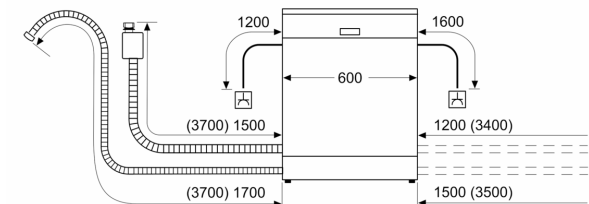

Energieeffizienzklasse:	B
Energieverbrauch des Eco 50°C Programm pro 100 Betriebszyklen:65 kWh	
Anzahl Maßgedecke:	14
Wasserverbrauch in Litern im Eco 50°C Programm pro Betriebszyklus (EU 2017/1369):	9.0 l
Programmdauer:	3:35 h
Geräuschwert:	40 dB(A) re 1pW
Geräusch-Effizienzklasse:	B
Bauform:	Einbau
Höhe der Arbeitsplatte:	0 mm
Abmessungen des Gerätes (H x B x T):	865 x 598 x 550 mm
Min. Nischenmaße für Installation (H x B x T): ...	865-925 x 600 x 550 mm
Tiefe bei geöffneter Tür (90°):	1200 mm
Höhenverstellbare Füße:	Ja - alle von vorne
Höhenverstellung max.:	60 mm
Verstellbarer Sockel:	Horizontal und Vertikal
Nettogewicht:	47.6 kg
Bruttogewicht:	49.5 kg
Anschlusswert:	2400 W
Absicherung:	10 A
Spannung:	220-240 V
Frequenz:	50; 60 Hz
Reparaturindex:	0.0
Länge Anschlusskabel:	175.0 cm
Steckerart:	Schuko-/Gardy mit Erdung
Länge Zulaufschlauch:	165 cm
Länge Ablaufschlauch:	190 cm
EAN-Nummer:	4242005420612
Gerätetyp:	Vollintegriert

Maße

- Gerätemaße (H x B x T): 86.5 cm x 59.8 cm x 55.0 cm

¹ auf einer Energieeffizienzklassen-Skala von A bis G

²Energieverbrauch kWh/100 Betriebszyklen (im Programm Eco 50 °C)

³ Wasserverbrauch in Liter pro Betriebszyklus (im Programm Eco 50 °C)

⁴ Programmdauer im Programm Eco 50 °C

* Garantiebedingungen finden Sie unter <https://www.bosch-home.com/de/>

**Serie 6, Vollintegrierter
Geschirrspüler, 60 cm, XXL
SBV6ZCX16E**

Maße in mm

⏏ Steckdose
() Werte mit Verlängerungssatz