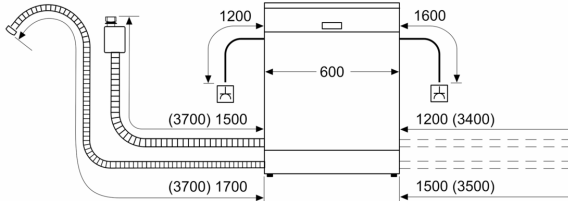

Maße

- Gerätemaße (H x B x T): 81.5 cm x 59.8 cm x 55.0 cm

¹ auf einer Energieeffizienzklassen-Skala von A bis G

²Energieverbrauch kWh/100 Betriebszyklen (im Programm Eco 50 °C)

³ Wasserverbrauch in Liter pro Betriebszyklus (im Programm Eco 50 °C)

⁴ Programmdauer im Programm Eco 50 °C

* Garantiebedingungen finden Sie unter <https://www.bosch-home.com/de/>

**Serie 4, Vollintegrierter
Geschirrspüler, 60 cm
SMV4ECX08E**

Maße in mm

⚡ Steckdose
() Werte mit Verlängerungssatz