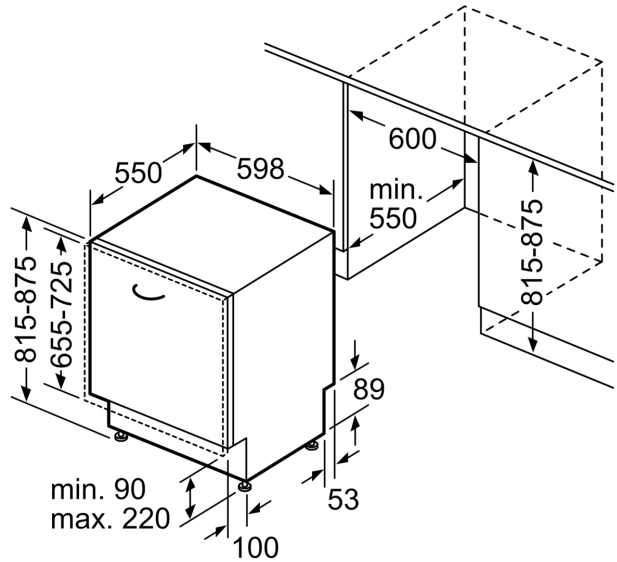

Energieeffizienzklasse:B
Energieverbrauch des Eco 50°C Programm pro 100 Betriebszyklen:	65 kWh
Anzahl Maßgedecke: 14
Wasserverbrauch in Litern im Eco 50°C Programm pro Betriebszyklus (EU 2017/1369): 9.0 l
Programmdauer: 3:35 h
Geräuschwert: 42 dB(A) re 1pW
Geräusch-Effizienzklasse: B
Bauform: Einbau
Höhe der Arbeitsplatte: 0 mm
Abmessungen des Gerätes (H x B x T): 815 x 598 x 550 mm
Min. Nischenmaße für Installation (H x B x T):	...815-875 x 600 x 550 mm
Tiefe bei geöffneter Tür (90°): 1150 mm
Höhenverstellbare Füße: Ja - alle von vorne
Höhenverstellung max.: 60 mm
Verstellbarer Sockel: Horizontal und Vertikal
Nettogewicht: 36.4 kg
Bruttogewicht: 38.5 kg
Anschlusswert: 2400 W
Absicherung: 10 A
Spannung: 220-240 V
Frequenz: 50; 60 Hz
Länge Anschlusskabel: 175.0 cm
Steckerart: Schuko-/Gardy mit Erdung
Länge Zulaufschlauch: 165 cm
Länge Ablaufschlauch: 190 cm
EAN-Nummer: 4242005433384
Gerätetyp: Vollintegriert

Maße

- Gerätemaße (H x B x T): 81.5 cm x 59.8 cm x 55.0 cm

¹ auf einer Energieeffizienzklassen-Skala von A bis G

²Energieverbrauch kWh/100 Betriebszyklen (im Programm Eco 50 °C)

³ Wasserverbrauch in Liter pro Betriebszyklus (im Programm Eco 50 °C)

⁴ Programmdauer im Programm Eco 50 °C

* Garantiebedingungen finden Sie unter <https://www.bosch-home.com/de/>

**Serie 4, Vollintegrierter
Geschirrspüler, 60 cm
SMV4ECX08E**

Maße in mm

⚡ Steckdose
() Werte mit Verlängerungssatz

Maße in mm