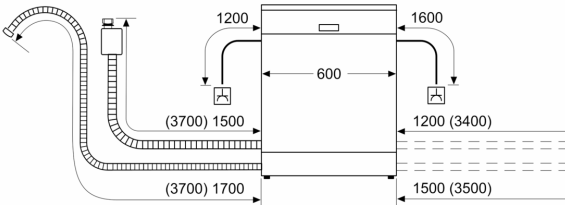

### Zubehör

- Gerätemaße (H x B x T): 81.5 cm x 59.8 cm x 57.3 cm

<sup>1</sup> auf einer Energieeffizienzklassen-Skala von A bis G

<sup>2</sup>Energieverbrauch kWh/100 Betriebszyklen (im Programm Eco 50 °C)

**iQ300, Teilintegrierter  
Geschirrspüler, 60 cm,  
Gebürsteter Stahl  
SN53ES12BE**

Maße in mm

⌘ Steckdose  
( ) Werte mit Verlängerungssatz