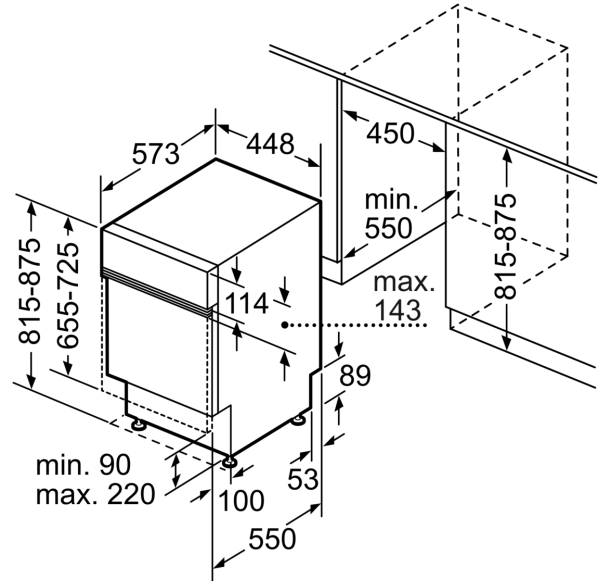

Energieeffizienzklasse: E
 Energieverbrauch des Eco 50°C Programm pro 100 Betriebszyklen:
 76 kWh
 Höchste Anzahl von Maßgedecken (EU 2017/1369): 10
 Wasserverbrauch in Litern im eco-Programm pro Betriebszyklus (EU
 2017/1369): 8.9 l
 Programmdauer (EU 2017/1369): 3:40 h
 Geräuschwert: 44 dB(A) re 1pW
 Geräusch-Effizienzklasse: B
 Bauform: Einbau
 Höhe der Arbeitsplatte: 0 mm
 Abmessungen des Gerätes: 815 x 448 x 573 mm
 Min. Nischenmaße für Installation (H x B x T): .815-875 x 450 x 550
 mm
 Tiefe bei geöffneter Tür (90°): 1150 mm
 Höhenverstellbare Füße: Ja - alle von vorne
 Höhenverstellung max.: 60 mm
 Verstellbarer Sockel: Horizontal und Vertikal
 Nettogewicht: 29.6 kg
 Bruttogewicht: 31.4 kg
 Anschlusswert: 2400 W
 Absicherung: 10 A
 Spannung: 220-240 V
 Frequenz: 50; 60 Hz
 Länge Anschlusskabel: 175.0 cm
 Steckerart: Schuko-/Gardy mit Erdung
 Länge Zulaufschlauch: 165 cm
 Länge Ablaufschlauch: 205 cm
 EAN-Nummer: 4242003944240
 Gerätetyp: Teilintegriert

- Tastensperre
- Glasschon-System

Zubehör

- Salzeinfüllhilfe (Trichter)
- Inkl. Dampfschutz für die Arbeitsplatte

Maße

- Gerätemaße (H x B x T): 81.5 cm x 44.8 cm x 57.3 cm

¹ auf einer Energieeffizienzklassen-Skala von A bis G

**iQ300, Teilintegrierter
Geschirrspüler, 45 cm,
Gebürsteter Stahl
SR53HS74KE**

Maße in mm

⏏ Steckdose
() Werte mit Verlängerungssatz

Maße in mm