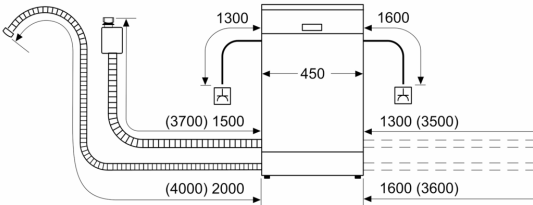

Energieeffizienzklasse: E
 Energieverbrauch des Eco 50°C Programm pro 100 Betriebszyklen:
 76 kWh
 Höchste Anzahl von Maßgedecken (EU 2017/1369): 10
 Wasserverbrauch in Litern im eco-Programm pro Betriebszyklus (EU
 2017/1369): 8.9 l
 Programmdauer (EU 2017/1369): 3:40 h
 Geräuschwert: 44 dB(A) re 1pW
 Geräusch-Effizienzklasse: B
 Bauform: Einbau
 Höhe der Arbeitsplatte: 0 mm
 Abmessungen des Gerätes: 815 x 448 x 573 mm
 Min. Nischenmaße für Installation (H x B x T): .815-875 x 450 x 550
 mm
 Tiefe bei geöffneter Tür (90°): 1150 mm
 Höhenverstellbare Füße: Ja - alle von vorne
 Höhenverstellung max.: 60 mm
 Verstellbarer Sockel: Horizontal und Vertikal
 Nettogewicht: 29.6 kg
 Bruttogewicht: 31.4 kg
 Anschlusswert: 2400 W
 Absicherung: 10 A
 Spannung: 220-240 V
 Frequenz: 50; 60 Hz
 Länge Anschlusskabel: 175.0 cm
 Steckerart: Schuko-/Gardy mit Erdung
 Länge Zulaufschlauch: 165 cm
 Länge Ablaufschlauch: 205 cm
 EAN-Nummer: 4242003944240
 Gerätetyp: Teilintegriert

- Tastensperre
- Glasschon-System

Zubehör

- Salzeinfüllhilfe (Trichter)
- Inkl. Dampfschutz für die Arbeitsplatte

Maße

- Gerätemaße (H x B x T): 81.5 cm x 44.8 cm x 57.3 cm

¹ auf einer Energieeffizienzklassen-Skala von A bis G

**iQ300, Teilintegrierter
Geschirrspüler, 45 cm,
Gebürsteter Stahl
SR53HS74KE**

Maße in mm

⏏ Steckdose
() Werte mit Verlängerungssatz

Maße in mm