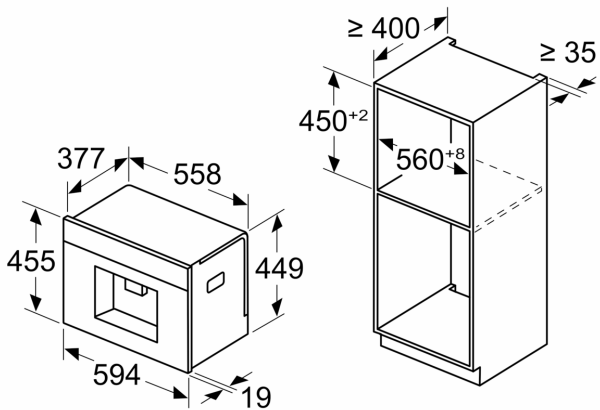

Maße in mm

**A:** 7,5 mm

Maße in mm

Bohnen- und Wasserbehälter werden von vorne entfernt  
Empfohlene Installationshöhe 950–1450 mm

Maße in mm

Bohnen- und Wasserbehälter werden von vorne entfernt  
Empfohlene Installationshöhe 950–1450 mm

Maße in mm  
**Eckeinbau links**

Bei Verwendung des 92°-Scharnierbegrenzers beträgt der min. Abstand zur Wand nur 100 mm

Maße in mm