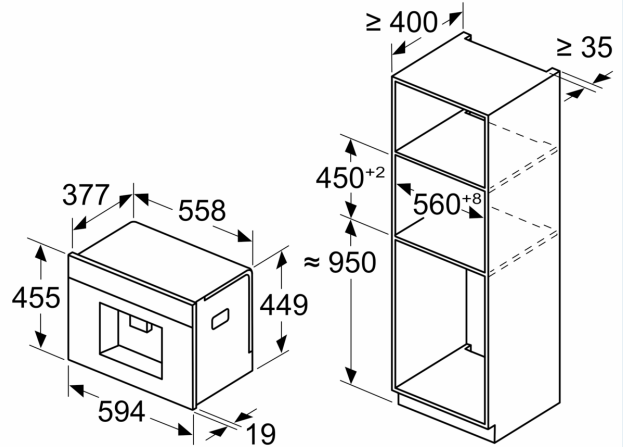

Maße in mm

**A:** 7,5 mm

Maße in mm

Bohnen- und Wasserbehälter werden von vorne entfernt  
Empfohlene Installationshöhe 950–1450 mm

Maße in mm

Bohnen- und Wasserbehälter werden von vorne entfernt  
Empfohlene Installationshöhe 950–1450 mm

Maße in mm  
**Eckeinbau links**

Bei Verwendung des 92°-Scharnierbegrenzers beträgt der min. Abstand zur Wand nur 100 mm

Maße in mm