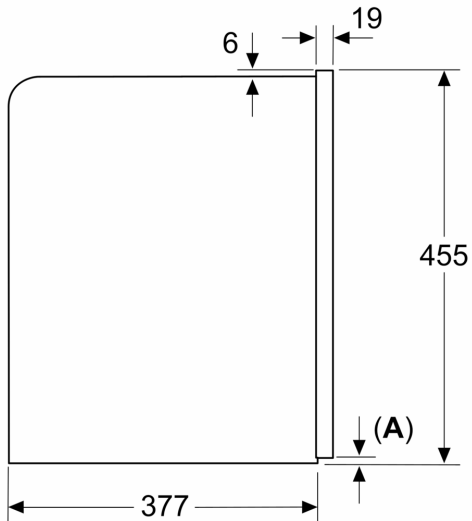

Maße in mm

**A:** 7,5 mm

Maße in mm

Bohnen- und Wasserbehälter werden von vorne entfernt  
Empfohlene Installationshöhe 950–1450 mm

Maße in mm

Bohnen- und Wasserbehälter werden von vorne entfernt  
Empfohlene Installationshöhe 950–1450 mm

Maße in mm  
**Eckeinbau links**

Bei Verwendung des 92°-Scharnierbegrenzers beträgt der min. Abstand zur Wand nur 100 mm

Maße in mm