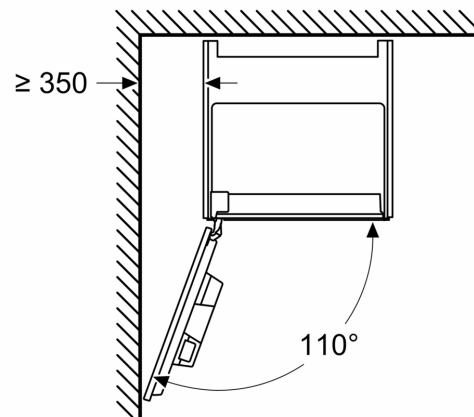

Maße in mm

**A:** 7,5 mm

Maße in mm

Bohnen- und Wasserbehälter werden von vorne entfernt  
Empfohlene Installationshöhe 950–1450 mm

Maße in mm

Bohnen- und Wasserbehälter werden von vorne entfernt  
Empfohlene Installationshöhe 950–1450 mm

Maße in mm  
**Eckeinbau links**

Bei Verwendung des 92°-Scharnierbegrenzers beträgt der min. Abstand zur Wand nur 100 mm

Maße in mm