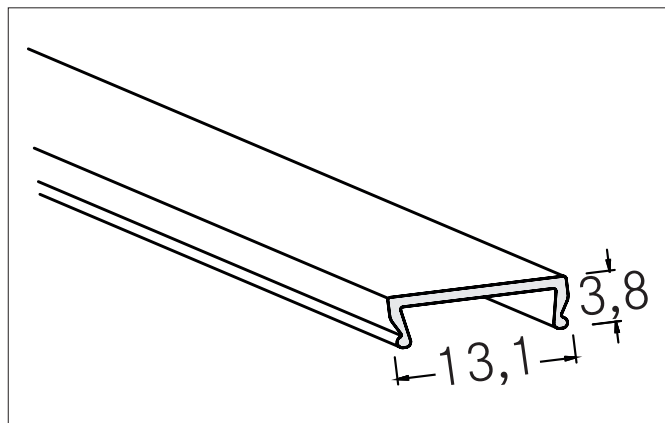

Klick-Abdeckungen: PMMA

Artikel-Nr. 53400080

Licht.
Für Generationen.

Ausschreibungstext	
Klick-Abdeckungen: PMMA. Material: PMMA, Abmessung Profil: L: 2.000 mm x B: 13,1 mm x H: 3,8 mm	

Artikeldaten	
Artikel-Nr.	53400080
GTIN	4251433958529
Kurzbeschreibung	Klick-Abdeckungen: PMMA
Material	PMMA
Farbe	schwarz
Transmissionsgrad	40 %
Länge	2.000 mm
Breite	13,1 mm
Aufbauhöhe	3,8 mm
Nettogewicht	0,030 kg

Klick-Abdeckungen: PMMA

Artikel-Nr. 53400080

Licht.
Für Generationen.

Logistische Daten	
Bruttogewicht	0,41 kg
Länge Verpackung	2.020 mm
Breite Verpackung	45 mm
Höhe Verpackung	45 mm
Hinweis	Bitte beachten Sie, dass sich die Werkstoffe Aluminium und PMMA bzw. PC bei Temperaturänderungen unterschiedlich ausdehnen können! Bei einer Temperaturänderung von 10°C beträgt der Ausdehnungskoeffizient bei Aluminium ca. 0,7mm pro Meter, bei Kunststoff ca. 1,5mm pro Meter. Dies ist kein Mangel am Produkt, hierbei handelt es sich um einen normalen physikalischen Vorgang.
Entsorgung am Ende der Lebensdauer	Das Produkt darf nicht mit dem Hausmüll entsorgt werden. Sie sind verpflichtet, solche Elektro-Altgeräte separat zu entsorgen. Informieren Sie sich bitte bei Ihrer Kommune über die Möglichkeiten der geregelten Entsorgung. Mit der getrennten Entsorgung führen Sie die Altgeräte dem Recycling oder anderen Formen der Wiederverwertung zu. Sie helfen damit zu vermeiden, dass u. U. belastende Stoffe in die Umwelt gelangen.