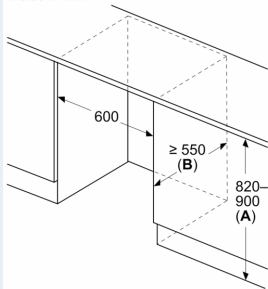

Maße

- Nischenmaße (H x B x T): 82.0 cm x 60.0 cm x 55.0 cm
- Gerätemaße (H x B x T): 82.0 cm x 59.8 cm x 54.8 cm

Zubehör

- 3 x Eierablage

Länderspezifische Optionen

- Auf Basis der Ergebnisse der Normprüfung über 24 Std. Tatsächlicher Verbrauch abhängig von Nutzung/Standort des Geräts.

Sonderzubehör

**iQ300, Unterbau-Kühlschrank, 82
x 60 cm, Flachscharnier
KU21RVFE0**

Maße in mm
Empfehlung Spaltmaße für Flachscharnier

F	R	X
16-19	0-3	2,5
20	0-1	3
	2-3	2,5
21	0-1	3
	2-3	2,5
22	0	4
	1	3,5
	2-3	3

Die in der Tabelle empfohlenen Spaltmasse sind einzuhalten, um eine kollisionsfreie Öffnung der Gerätetüre zu gewährleisten und Beschädigungen am Küchenmöbel zu vermeiden.

Maße in mm

Maße in mm

A: Unterbauhöhe
B: ≥ 560 mm (empfohlen)

Platz für elektrischen Anschluss
seitlich rechts oder links neben dem
Gerät

Maße in mm

A: Lufteintritt ≥ 200 cm²

**Maximal zulässiges Gewicht der
Möbelfronten**

Montierte Möbelfronten, die das zulässige
Gewicht überschreiten, können zu
Beschädigungen und zu
Funktionsbeeinträchtigungen der Scharniere
führen
A: Gewicht ≤ 12 kg