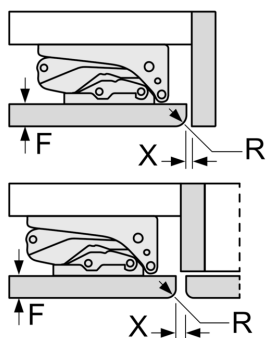

**iQ300, Unterbau-Kühlschrank, 82
x 60 cm, Flachscharnier
KU21RVFE0**

Maße in mm
Empfehlung Spaltmaße für Flachscharnier