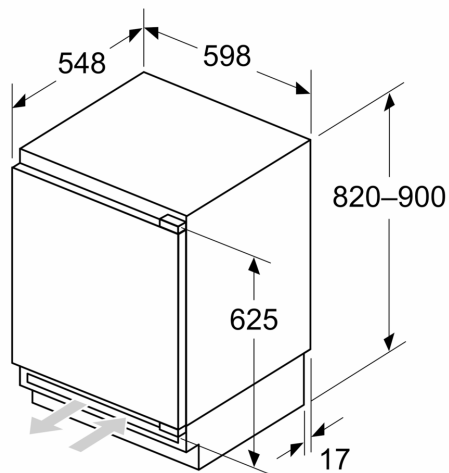

Maße

- Nischenmaße (H x B x T): 82.0 cm x 60.0 cm x 55.0 cm
- Gerätemaße (H x B x T): 82.0 cm x 59.8 cm x 54.8 cm

Zubehör

- 3 x Eierablage

Länderspezifische Optionen

- Auf Basis der Ergebnisse der Normprüfung über 24 Std. Tatsächlicher Verbrauch abhängig von Nutzung/Standort des Geräts.

Sonderzubehör

**iQ300, Unterbau-Kühlschrank, 82
x 60 cm, Flachscharnier
KU21RVFE0**

Maße in mm
Empfehlung Spaltmaße für Flachscharnier

F	R	X
16-19	0-3	2,5
20	0-1	3
	2-3	2,5
21	0-1	3
	2-3	2,5
22	0	4
	1	3,5
	2-3	3

Die in der Tabelle empfohlenen Spaltmasse sind einzuhalten, um eine kollisionsfreie Öffnung der Gerätetüre zu gewährleisten und Beschädigungen am Küchenmöbel zu vermeiden.

Maße in mm

Maße in mm

A: Unterbauhöhe
B: ≥ 560 mm (empfohlen)

Platz für elektrischen Anschluss
seitlich rechts oder links neben dem
Gerät

Maße in mm

A: Lufteintritt ≥ 200 cm²

**Maximal zulässiges Gewicht der
Möbelfronten**

Montierte Möbelfronten, die das zulässige
Gewicht überschreiten, können zu
Beschädigungen und zu
Funktionsbeeinträchtigungen der Scharniere
führen
A: Gewicht ≤ 12 kg