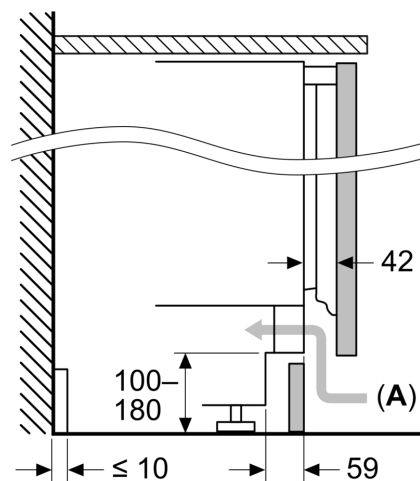

Maße

- Nischenmaße (H x B x T): 82.0 cm x 60.0 cm x 55.0 cm
- Gerätemaße (H x B x T): 82.0 cm x 59.8 cm x 54.8 cm

Zubehör

- 3 x Eierablage

Länderspezifische Optionen

- Auf Basis der Ergebnisse der Normprüfung über 24 Std. Tatsächlicher Verbrauch abhängig von Nutzung/Standort des Geräts.

Sonderzubehör

**iQ300, Unterbau-Kühlschrank, 82
x 60 cm, Flachscharnier
KU21RVFE0**

Maße in mm
Empfehlung Spaltmaße für Flachscharnier

F	R	X
16-19	0-3	2,5
20	0-1	3
	2-3	2,5
21	0-1	3
	2-3	2,5
22	0	4
	1	3,5
	2-3	3

Die in der Tabelle empfohlenen Spaltmasse sind einzuhalten, um eine kollisionsfreie Öffnung der Gerätetüre zu gewährleisten und Beschädigungen am Küchenmöbel zu vermeiden.

Maße in mm

Maße in mm

A: Unterbauhöhe
B: ≥ 560 mm (empfohlen)

Platz für elektrischen Anschluss
seitlich rechts oder links neben dem
Gerät

Maße in mm

A: Lufteintritt ≥ 200 cm²

**Maximal zulässiges Gewicht der
Möbelfronten**

Montierte Möbelfronten, die das zulässige
Gewicht überschreiten, können zu
Beschädigungen und zu
Funktionsbeeinträchtigungen der Scharniere
führen
A: Gewicht ≤ 12 kg