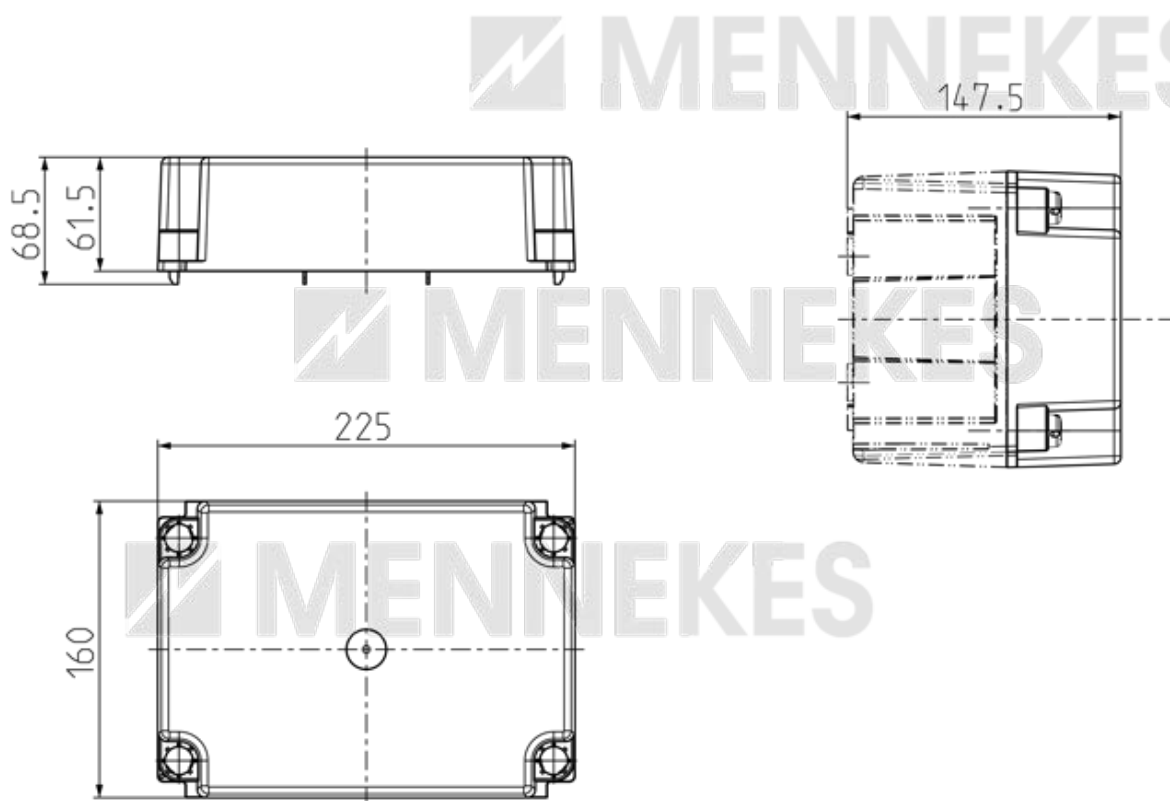

MENNEKES

Anschlussbox Deckel

Zum sicheren Verschließen der MENNEKES Anschlussbox

MENNEKES
Elektrotechnik GmbH & Co. KG

Aloys-Mennekes-Straße 1
57399 Kirchhundem
GERMANY

www.MENNEKES.de

Maßzeichnung

1 MB 729