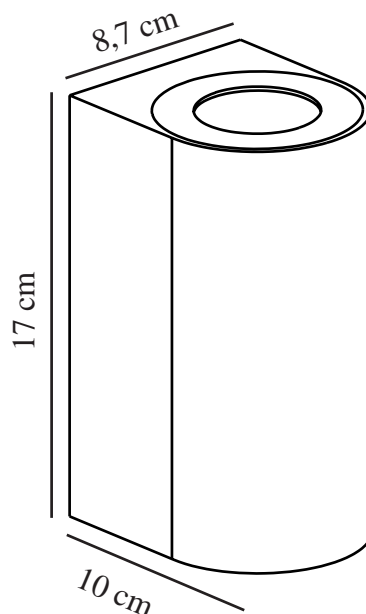

CANTO MAXI 2 | WANDLEUCHE | SCHWARZ

49721203

nordlux®

Spannung (V): 220-240 Volt
IP-Grad: IP44
Maximale Lampenleistung (W):
2X28W
Klasse (Klasse 1, Klasse 2,
Klasse 3): Klasse 1 (Geerdet)
Leuchtmittelsockel: GU10
Parallelschaltung: True

Hauptmaterial: Aluminium
Sekundärmaterial: Glas
Glasfarbe: Klar
Geeignet für Meeresklima: True
Farbe: Schwarz

Höhe (cm): 17.2
Breite (cm): 8.7
Länge (cm): 8.7
Projektion (cm): 10
Direkt in die Isolierung montieren:
False

EAN: 5704924017209
TUN: 2358596
Artikelnummer: 49721203

Stück pro Hauptkarton: 3
Verkaufsbox Höhe (cm): 17.8
Verkaufsbox Breite (cm): 10.6
Verkaufsbox Tiefe (cm): 9.3
Verkaufsbox Volumen m³: 0.0018
Produkt Nettogewicht (kg): 0.57