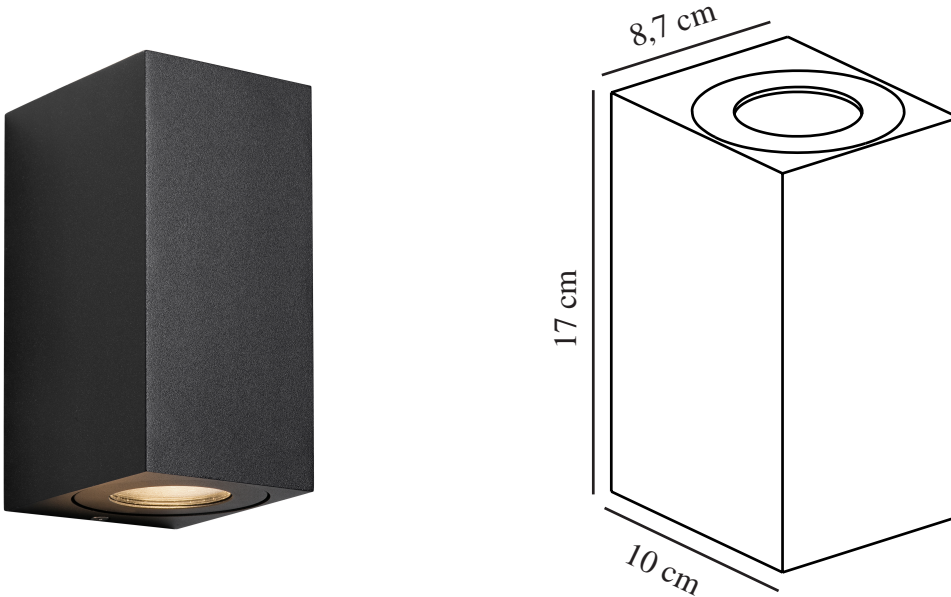

# CANTO MAXI KUBI 2 | WANDLEUCHE | SCHWARZ nordlux®

49731203

Spannung (V): 220-240 Volt  
IP-Grad: IP44  
Maximale Lampenleistung (W):  
2X28W  
Klasse (Klasse 1, Klasse 2,  
Klasse 3): Klasse 1 (Geerdet)  
Leuchtmittelsockel: GU10  
Parallelschaltung: True

Hauptmaterial: Aluminium  
Sekundärmaterial: Glas  
Glasfarbe: Klar  
Geeignet für Meeresklima: True  
Farbe: Schwarz

Höhe (cm): 17.2  
Breite (cm): 8.7  
Länge (cm): 8.7  
Projektion (cm): 10  
Direkt in die Isolierung montieren:  
False

EAN: 5704924017193  
TUN: 2358597  
Artikelnummer: 49731203

Stück pro Hauptkarton: 3  
Verkaufsbox Höhe (cm): 17.8  
Verkaufsbox Breite (cm): 10.6  
Verkaufsbox Tiefe (cm): 9.3  
Verkaufsbox Volumen m<sup>3</sup>: 0.0018  
Produkt Nettogewicht (kg): 0.615

- Sowohl Up- als auch Downlight • Eingebaute Parallelschaltung
- Robustes Material, das für raue Wetterbedingungen gut geeignet ist • 15 Jahre Garantie für großflächige Korrosionen

Canto Maxi Kubi 2 bietet ein einzigartiges Lichterlebnis, bei dem das Licht sowohl nach oben als auch nach unten strahlt. Das kubische Design strahlt skandinavischen Minimalismus aus und macht die Leuchte dekorativ und skulptural zugleich. Canto Kubi Maxi kann mit mehreren Leuchten parallelgeschaltet werden, was diese Leuchte äußerst funktional macht.