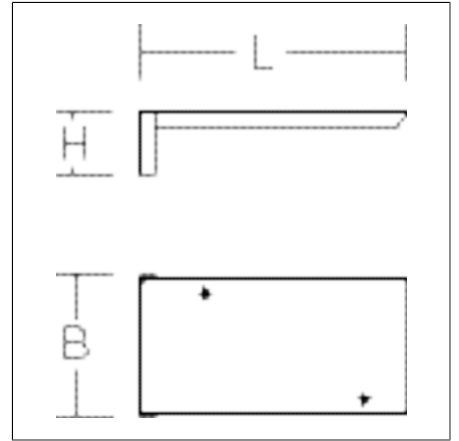

4051859990345
L 252, B 133, H 60

Wandanbau
leuchtenweiß

Zubehör: Wandausleger aus Stahlblech pulverbeschichtet.

Produktdaten

Montageart	Wandanbau
Länge L	252 mm
Breite B	133 mm
Höhe H	60 mm
Gewicht	367 g