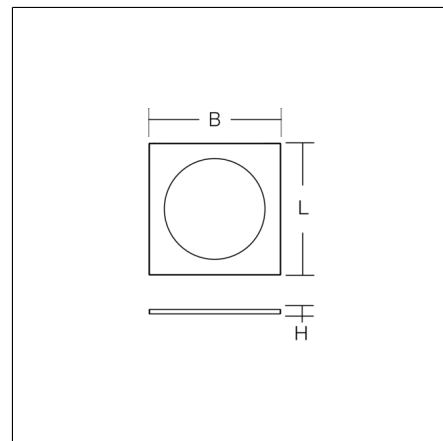

Einlegerahmen

982925.002 | Zubehör

Zubehör
4051859936602
L 620, B 620, H 20

Deckeneinlege
weiß

Einlegerahmen für Rasterdecken Modulmaß 625. Rahmen aus Stahlblech, pulverbeschichtet. Für Einbau-Downlight TOLEDO FLAT+ round D 470.

Produktdaten

Länge L	620 mm
Breite B	620 mm
Höhe H	20 mm
Gewicht	2.22 kg
Umgebungstemperatur	25 °C