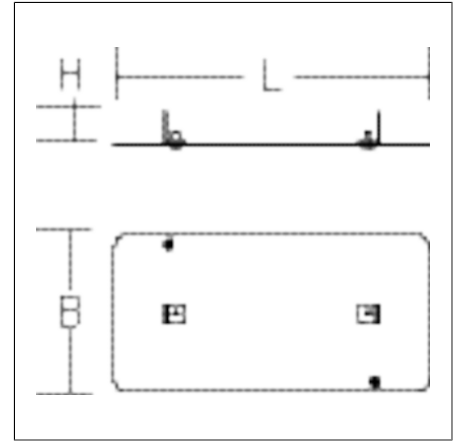

Zubehör  
4051859990437  
L 230, B 115, H 24

Leuchtenanbau  
unlackiert

Zubehör: Befestigungsset für eine bauseitige Seil- oder Kettenabhängung.

### Produktdaten

Montageart	Leuchtenanbau
Länge L	230 mm
Breite B	115 mm
Höhe H	24 mm
Gewicht	220 g