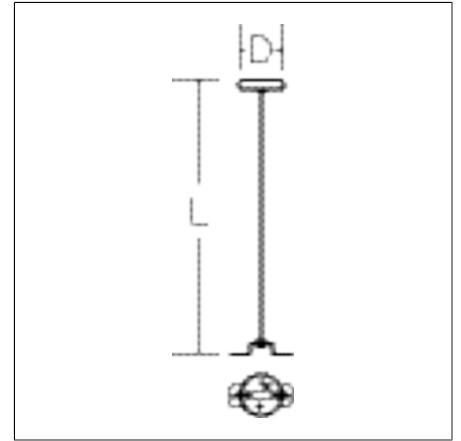

Zubehör  
4051859990444  
D 80,

Pendel  
leuchtenweiß

Deckenbaldachin (D 81 mm, H 20 mm) Metall pulverbeschichtet. Pendelrohr d 10 mm Metall verchromt. Mit Befestigungsmaterial. Zuleitung zur Leuchte bauseits.

### Produktdaten

|                     |        |
|---------------------|--------|
| Montageart          | Pendel |
| Durchmesser D       | 80 mm  |
| Gewicht             | 230 g  |
| Konformitätszeichen | EAC    |