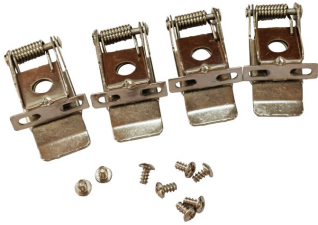

ARTIKEL NR. 6483

Montageklammern für LED-Panele 620mm zum Einbau in Deckenausschnitt 4er Set

zur Artikelseite

- Montageklammern für LED Panel 620mm (Ausnahme PanelRIMLESS) zum Einbau in Deckenausschnitt 4er Set
-
- Einbauöffnung:
 - 600x600mm bis maximal 610x610mm
 - 400x maximal 610mm

NACHFOLGEARTIKEL	-
VORGÄNGERARTIKEL	3864
GEWICHT IN KG	0.09

ETIM GRUPPEN-ID	EC002557
ART DES ZUBEHÖRS/ERSATZTEILS	Montageclip
ERSATZTEIL	Nein
ZUBEHÖR	Ja
TRANSPARENT	Nein
FARBE	Silber
BEG FÖRDERUNG	Nein

ABMESSUNGEN

Breite: 22mm

Länge: 50mm