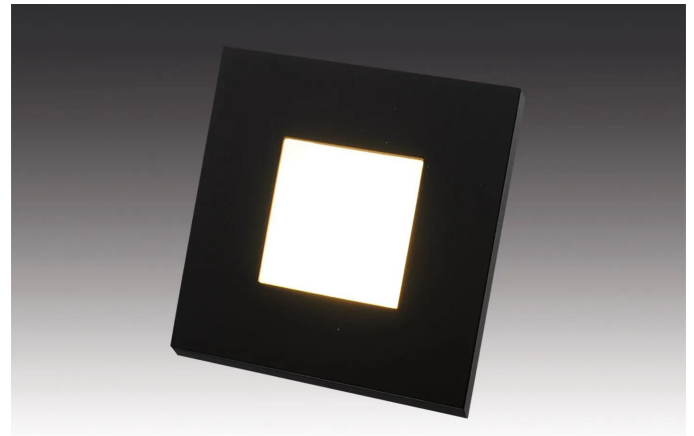

Wall

230V Unterputz-Wandeinbauleuchte für die 68mm Bohrung Wall IF 1,8W schwarz

Beschreibung:

LED Wandeinbauleuchte, einfache Montage in Standard Unterputz- und Hohlwanddosen, Direktanschluss an 230V mit integrierter Durchgangsverdrahtung, keine sichtbaren Lichtpunkte; Versionen "I" mit Invisible Bewegungsmelder integriert (Nachlaufzeit: 3 min.)

Anschluss: 220 - 240V / 50 - 60Hz
Lebensdauer: L70/B10 >= 60.000h
Lichtfarbe: 3000K warm weiß
Ausstrahlungswinkel: 120°
Energieeffizienz: LED: 105 lm/W Leuchte: 90 lm (50 lm/W)
Energieeffizienzklasse: G
Farbwiedergabe: Ra/CRI >= 84
Zeichen: CE, MM, ENEC18, IP20, SK I
EAN-Nr.: 4,05E+12
Gewicht: 0,07 kg

Besonderheiten:

- einfache, schnelle Montage in Standard Unterputz- und Hohlwanddosen
- Direktanschluss an 230V mit integrierter Durchgangsverdrahtung
- keine sichtbaren Lichtpunkte
- Dekorringe auch einzeln erhältlich
- NEU: Versionen "I" mit Invisible Bewegungsmelder integriert (Nachlaufzeit: 3 min.)

Bohrung

68mm

Artikel-Nr.:
20202720403

ggf. eingeschränkt verfügbar

Verfügbare Ausführungen

Wählen Sie aus den untenstehenden Ausführungen. Die aktuell gewählte ist jeweils farbig unterlegt.

Artikel-Nr.	Bezeichnung	Gehäusefarbe
20202721108	Wall Up & Down 1,8W edelstahloptik	edelstahloptik
20202720103	Wall F 1,8W schwarz	schwarz
20202720403	Wall IF 1,8W schwarz	schwarz
20202722201	Wall I Down 1,8W weiß RAL 9016	weiß
20202722208	Wall I Down 1,8W edelstahloptik	edelstahloptik