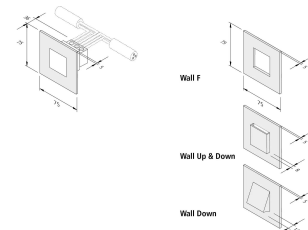

Wall

230V Unterputz-Wandeinbauleuchte für die 68mm Bohrung Wall IF 1,8W schwarz

Beschreibung:

LED Wandeinbauleuchte, einfache Montage in Standard Unterputz- und Hohlwanddosen, Direktanschluss an 230V mit integrierter Durchgangsverdrahtung, keine sichtbaren Lichtpunkte; Versionen "I" mit Invisible Bewegungsmelder integriert (Nachlaufzeit: 3 min.)

Besonderheiten:

- einfache, schnelle Montage in Standard Unterputz- und Hohlwanddosen
- Direktanschluss an 230V mit integrierter Durchgangsverdrahtung
- keine sichtbaren Lichtpunkte
- Dekorringe auch einzeln erhältlich
- NEU: Versionen "I" mit Invisible Bewegungsmelder integriert (Nachlaufzeit: 3 min.)

Bohrung

68mm

Artikel-Nr.:
20202720403

ggf. eingeschränkt verfügbar

Verfügbare Ausführungen

Wählen Sie aus den untenstehenden Ausführungen. Die aktuell gewählte ist jeweils farbig unterlegt.

Artikel-Nr.	Bezeichnung	Gehäusefarbe
20202721108	Wall Up & Down 1,8W edelstahloptik	edelstahloptik
20202720103	Wall F 1,8W schwarz	schwarz
20202720403	Wall IF 1,8W schwarz	schwarz
20202722201	Wall I Down 1,8W weiß RAL 9016	weiß
20202722208	Wall I Down 1,8W edelstahloptik	edelstahloptik